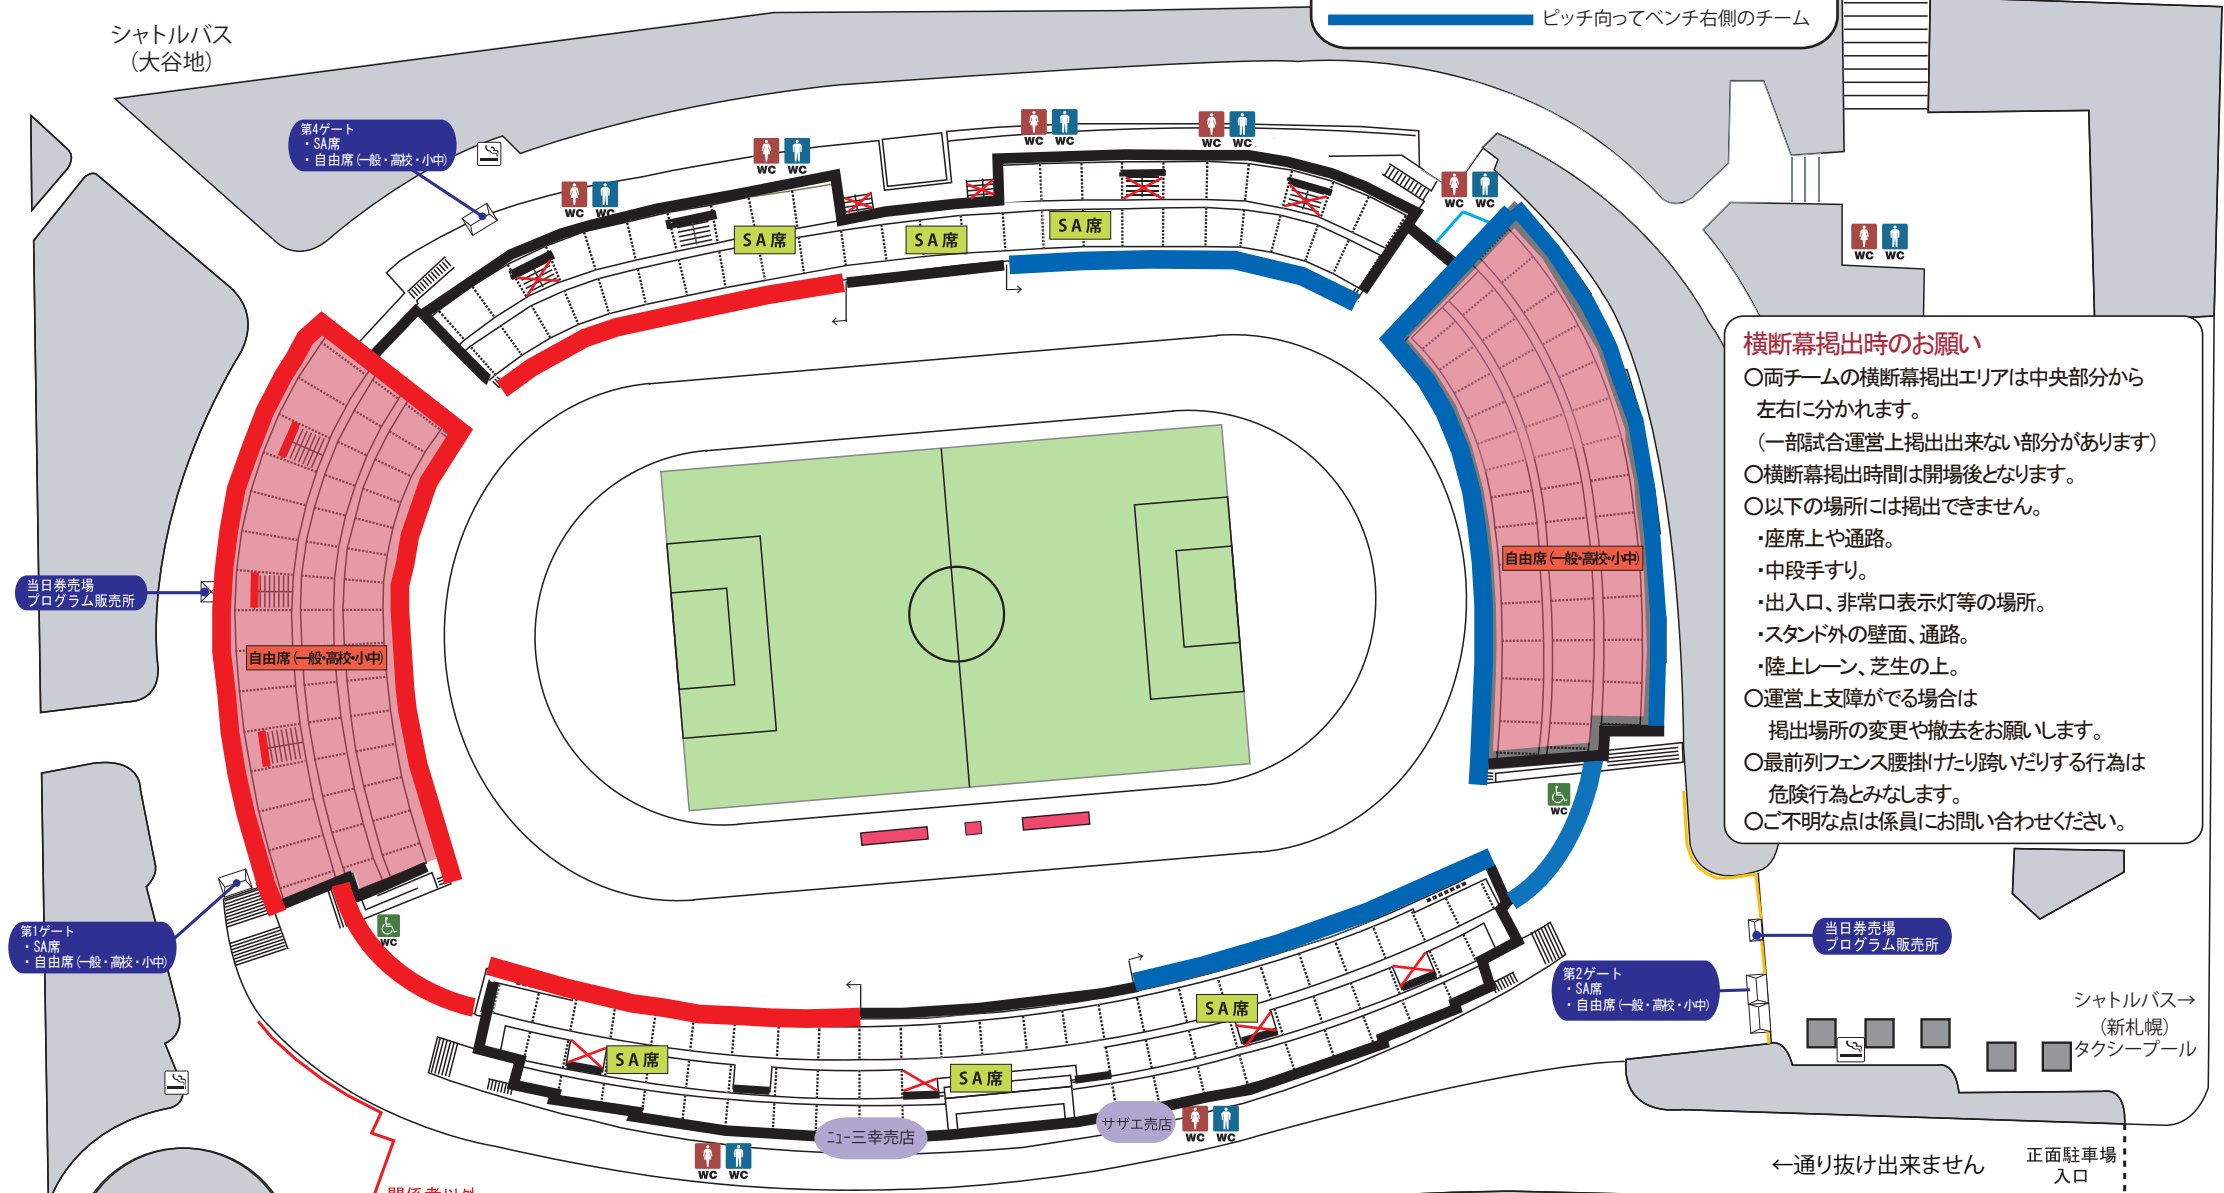

## 会場案内・横断幕掲出エリア

**横断幕掲出エリア**

- 横断幕掲出不可エリア
- ピッチ向ってベンチ左側のチーム
- ピッチ向ってベンチ右側のチーム

**横断幕掲出時のお願い**

- 両チームの横断幕掲出エリアは中央部分から左右に分かれます。  
 (一部試合運営上掲出出来ない部分があります)
- 横断幕掲出時間は開場後となります。
- 以下の場所には掲出できません。
  - ・座席上や通路。
  - ・中段手すり。
  - ・出入口、非常口表示灯等の場所。
  - ・スタンド外の壁面、通路。
  - ・陸上レーン、芝生の上。
- 運営上支障がでる場合は掲出場所の変更や撤去をお願いします。
- 最前列フェンス腰掛けたり踏みかけたりする行為は危険行為とみなします。
- ご不明な点は係員にお問い合わせください。

シャトルバス  
(大谷地)

当日券売場  
プログラム販売所

第1ゲート  
・SA席  
・自由席(一般・高校・小中)

第2ゲート  
・SA席  
・自由席(一般・高校・小中)

当日券売場  
プログラム販売所

シャトルバス→  
(新札幌)  
タクシースクール

関係者以外  
立入禁止 通り抜け出来ません→

←通り抜け出来ません 正面駐車場  
入口

関係者以外  
立入禁止

**※横断幕搬入・掲出は開場からとなります。**