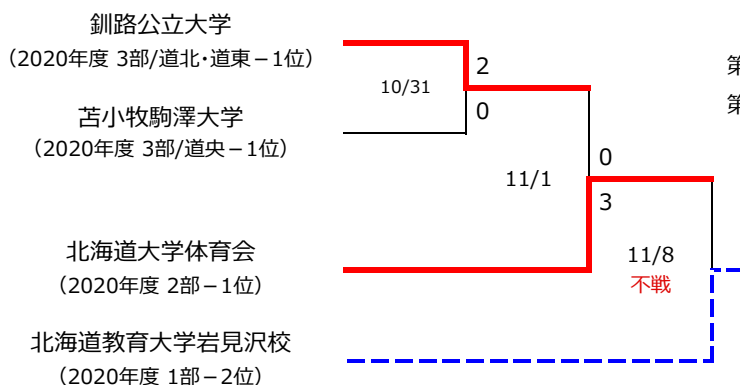

※ 黄色塗りつぶしの対戦は不戦勝/不戦敗となった試合。不戦敗チームの得点は0、不戦勝チームの得点は本リーグ戦における平均点を算出したもの。

※ 文教大：第3節の人数不足(2名)により勝点2の没収処分。 国際大：第7節のマッチミーティング遅刻により勝点1の没収処分。

| 3部リーグ (道北・道東ブロック) | 釧公大 | 釧教大 | 旭医大 | 東農大 | 勝 | 分 | 負 | 勝点 | 得点 | 失点 | 得失 点差 | 順位 |
|--------------------------------|------------|------------|------------|-----|---|---|---|----|----|----|----------|----|
| 釧路公立大学 | | ○ 5 - 0 | ○ 4 - 0 | | 3 | 0 | 1 | 9 | 15 | 4 | 11 | 1 |
| | ○ 5 - 2 | ● 1 - 2 | | | | | | | | | | |
| 北海道教育大学 釧路校 | ● 0 - 5 | | ○ 1 - 0 | | 2 | 0 | 2 | 6 | 5 | 11 | -6 | 2 |
| | ● 2 - 5 | | ○ 2 - 1 | | | | | | | | | |
| 旭川医科大学 | ● 0 - 4 | ● 0 - 1 | | | 1 | 0 | 3 | 3 | 3 | 8 | -5 | 3 |
| | ○ 2 - 1 | ● 1 - 2 | | | | | | | | | | |
| 東京農業大学 オホーツクキャンパス (辞退) | | | | | 0 | 0 | 0 | 0 | 0 | 0 | 0 | - |

※ 黄色塗りつぶしの対戦は不戦勝/不戦敗となった試合。不戦敗チームの得点は0、不戦勝チームの得点は本リーグ戦における平均点を算出したもの。

【 2020年度限定特別大会 】 ATARIMAENI CUP 2020 北海道予選 (プレーオフ) 結果

期日：2020年10月31日(土)、11月1日(日)・8日(日)

会場：苫小牧駒澤大学グラウンド

北海道教育大学岩見沢校グラウンド

★第1代表は1部・1位の札幌大学に決定。プレーオフで勝ち残ったチームが第2代表として本戦へ出場する。

第1代表：札幌大学 (1部リーグ・1位) ※順位により自動決定

第2代表：北海道教育大学岩見沢校 ※プレーオフで決定

新型コロナウイルスの影響による大会自粛のため、11/8の決定戦は不実施。事前の取り決めにより、リーグ上位の岩教大が第2代表となった。また、後日札幌大学が全国大会出場辞退となったため、最終的に岩教大が第1代表に、1部リーグ3位の東海大学札幌校舎が第2代表にそれぞれ繰り上げとなった。