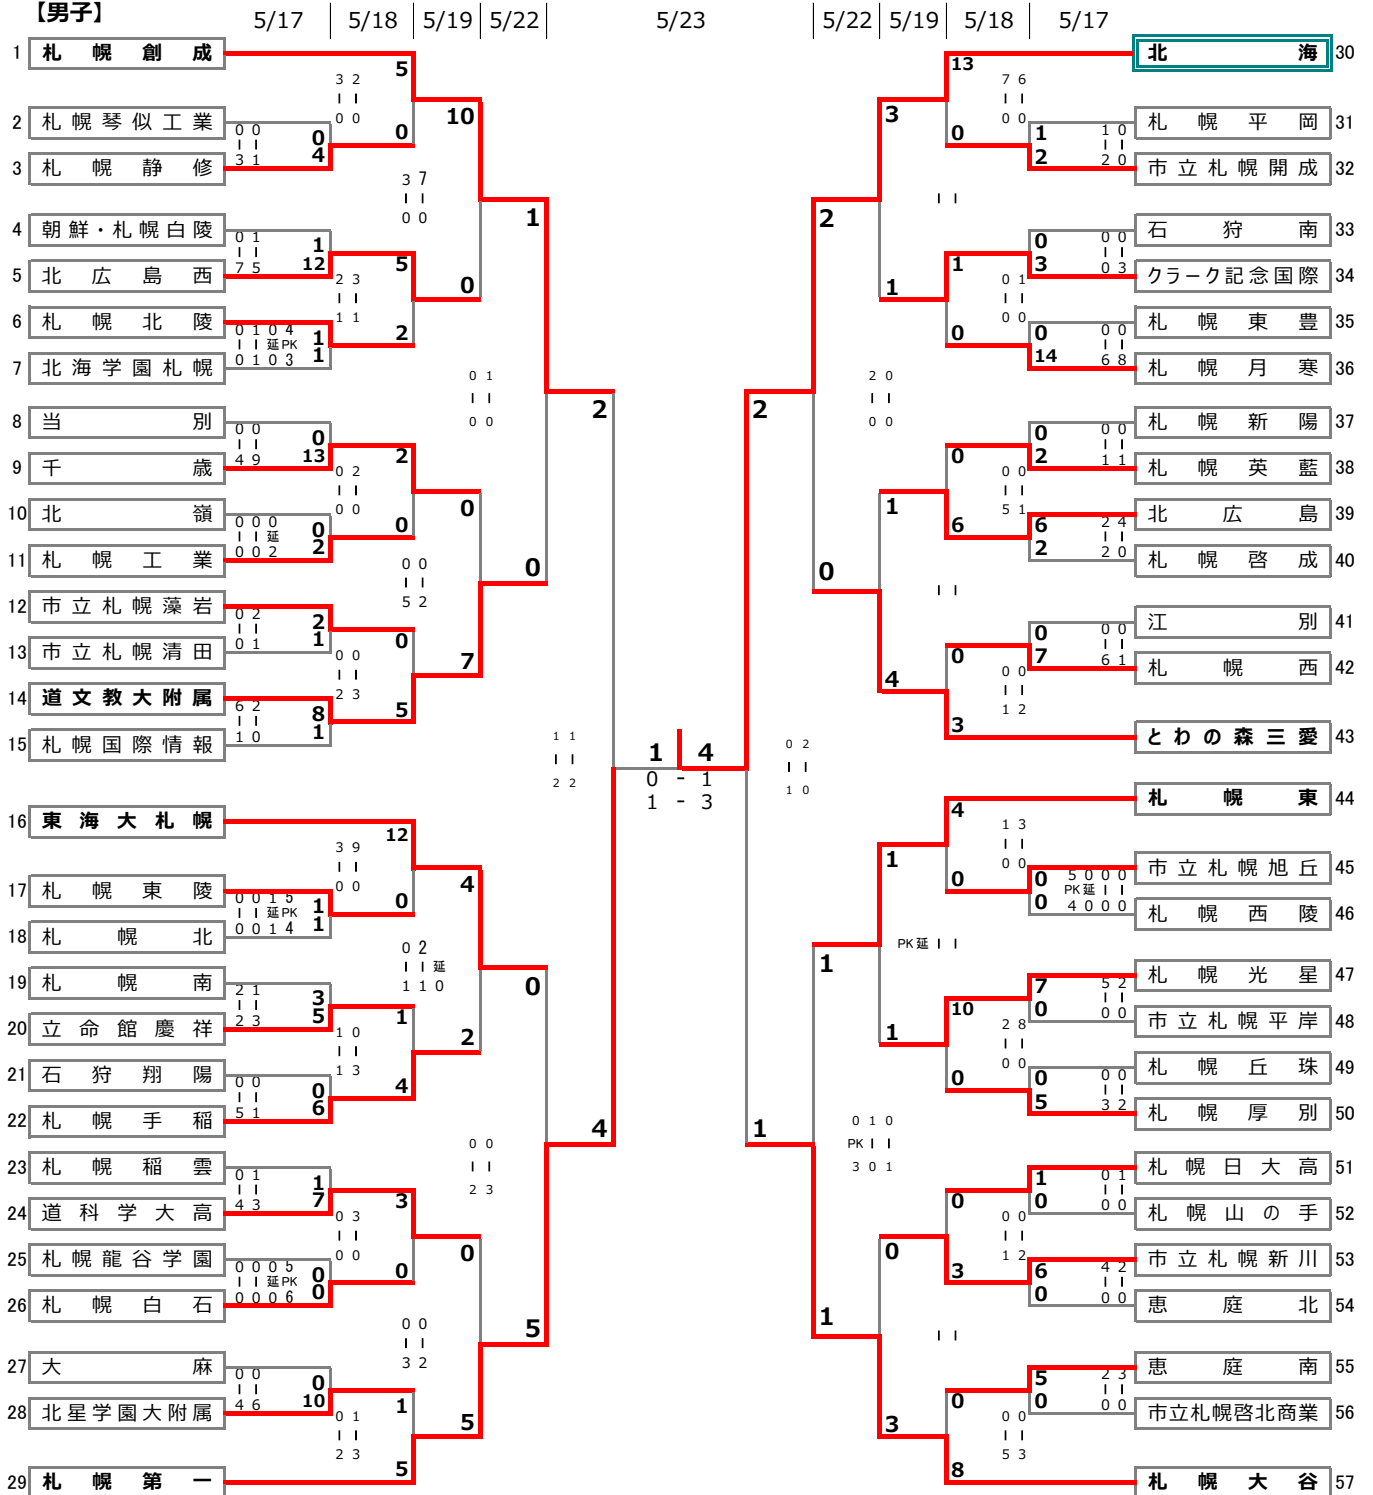

第76回 札幌支部高等学校サッカー選手権大会  
 兼 第76回北海道高等学校サッカー選手権大会札幌支部予選会  
 第1回 札幌支部高等学校女子サッカー選手権大会  
 兼 第12回北海道高等学校総合体育大会女子札幌支部予選会 【結果】

■ 日程：2023年 5月17日(水)・18日(木)・19日(金)・22日(月)・23日(火) ☆全道大会進出：男子8チーム 女子3チーム  
 A：札幌大谷高等学校(丘珠) B：札幌創成高等学校(石狩) C：北海高等学校 D：道文教大附属高等学校  
 E：とわの森三愛高等学校 F：北星学園大学附属高等学校 G：札幌市東雁来公園サッカー場(東) H：札幌市東雁来公園サッカー場(西)

■ 1回戦試合時間：35分-5分-35分 ■ 2回戦～試合時間：35分-10分-35分/延長10分-10分(準々決勝以降は延長戦なし)

【男子】

【女子】