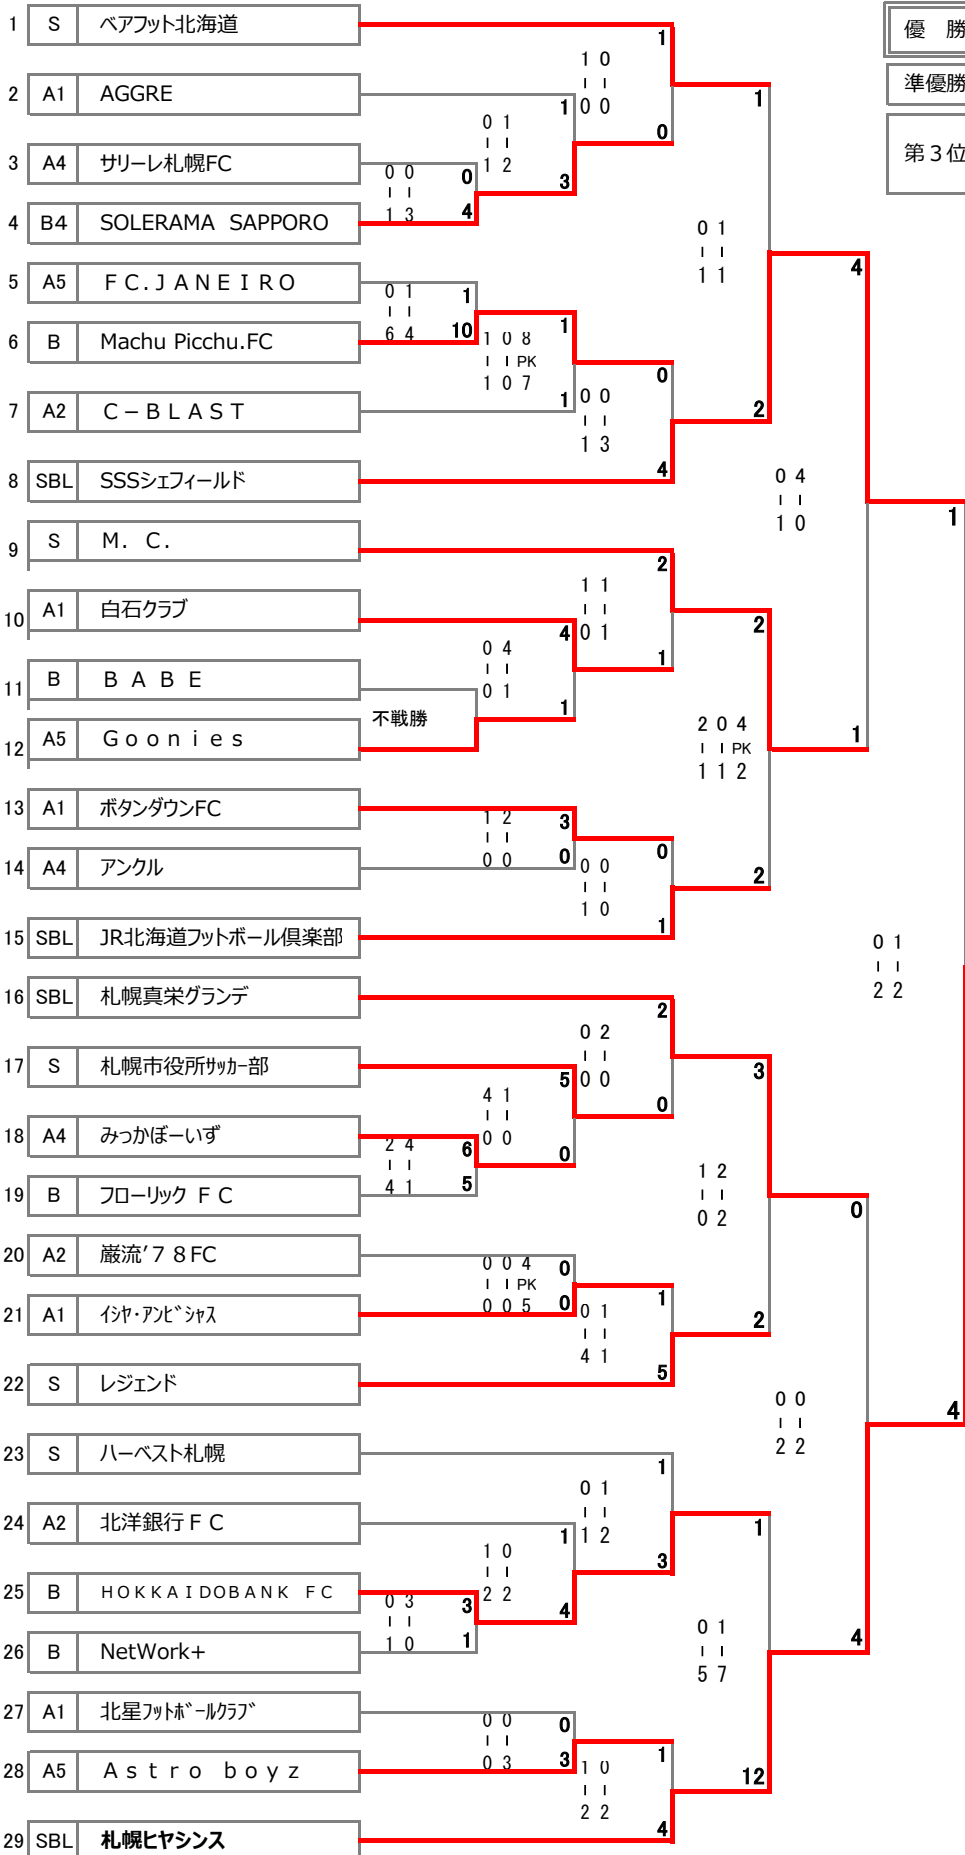

平成28年度 第31回 札幌リーグカップ 結果

■日程:2016年 9月19日(月)~10月30日(日) ■会場:厚別競技場・SSAP・東雁来公園サッカー場・米里サッカー場

| | |
|-----|-------------|
| 優勝 | 札幌ヒヤシンス |
| 準優勝 | SSS シェフィールド |
| 第3位 | M . C . |
| | 札幌真栄グランデ |

| |
|---------|
| 札幌ヒヤシンス |
|---------|