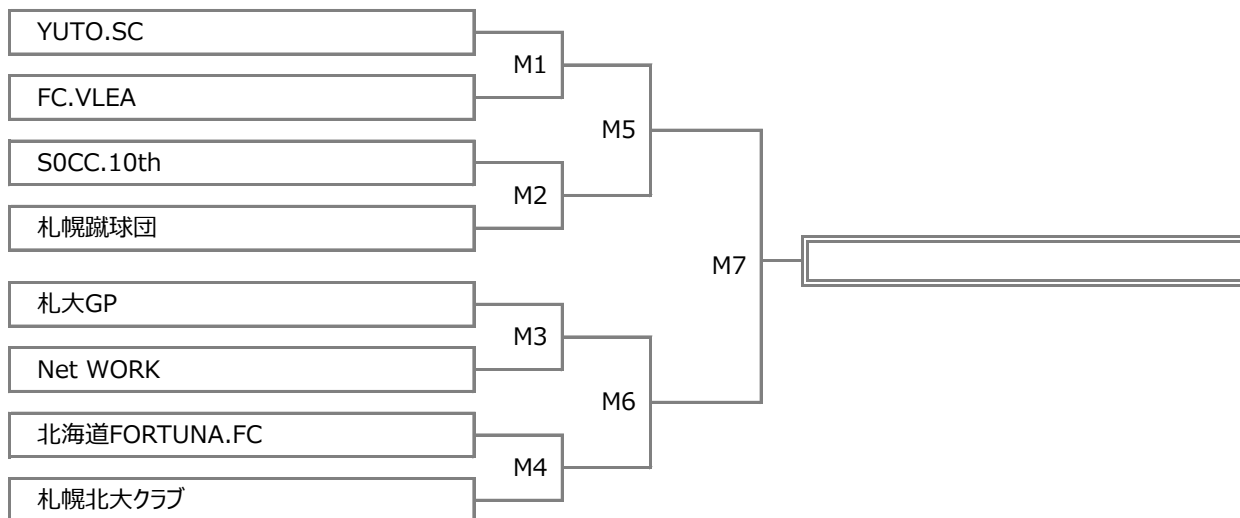

22年度 全道社会人サッカー選手権大会 札幌地区予選 兼 58回 全国社会人サッカー選手権大会 札幌地区予選

■ 日程：2022年5月21日(土)・28日(土)・6月18日(土) ■ 会場：SSAP人工芝 他

▼ 組合せ

■ 試合時間：1回戦【35-10-35 同点即PK】 決勝戦【40-10-40 同点:延長20 同点PK】

日程	会場	No.	開始時間	対 戦	
5月21日(土)	SSAP人工芝	M1	9:00	YUTO.SC	— FC.VLEA
		M2	11:00	S0CC.10th	— 札幌蹴球団
		M3	13:00	札大GP	— Net WORK
		M4	15:00	北海道FORTUNA.FC	— 札幌北大クラブ
5月28日(土)	東雁来公園(東)	M5	9:00	M1の勝者	— M2の勝者
		M6	11:00	M3の勝者	— M4の勝者
6月18日(土)	白旗山A	M7	10:00	M5の勝者	— M6の勝者