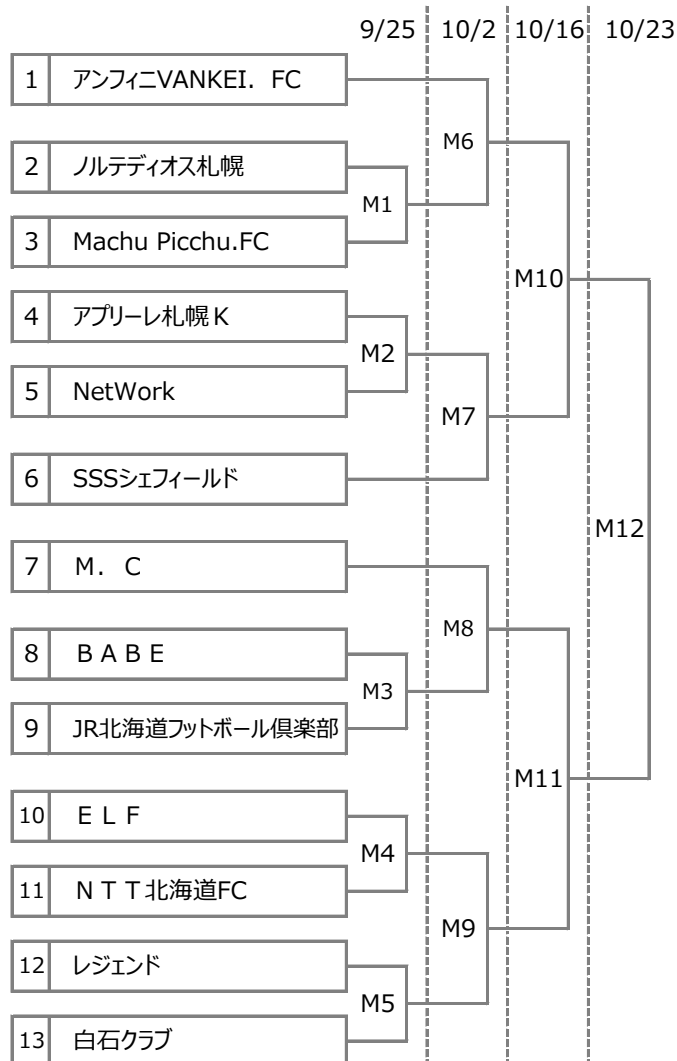

2022年度 第36回 札幌リーグカップ 組合せ

■ 試合時間／1～2回戦：25分-5分-25分 準決勝・決勝：30分-5分-30分（決勝のみ延長10分-10分）

▼ 9月25日(日) 会場：白旗山サッカー場(B)		
マッチNo	時間	対戦
M1	9:30	ノルディオス札幌 - Machu Picchu.FC
M2	11:00	アプリーレ札幌K - NetWork
▼ 9月25日(日) 会場：野幌ホッケー天然芝		
M3	9:30	B A B E - JR北海道FB倶楽部
M4	11:00	E L F - NTT北海道FC
M5	12:30	レジェンド - 白石クラブ
▼ 10月 2日(日) 会場：白旗山サッカー場(A)		
M6	9:30	アンフィニVANKEI.FC - M1の勝者
M7	11:00	M2の勝者 - SSSシェフィールド
▼ 10月 2日(日) 会場：白旗山サッカー場(B)		
M8	9:30	M. C - M3の勝者
M9	11:00	M4の勝者 - M5の勝者
▼ 10月16日(日) 会場：厚別公園競技場サブ		
M10	10:00	M6の勝者 - M7の勝者
M11	13:00	M8の勝者 - M9の勝者
▼ 10月23日(日) 会場：SSAP天然芝		
M12	9:00	M10の勝者 - M11の勝者