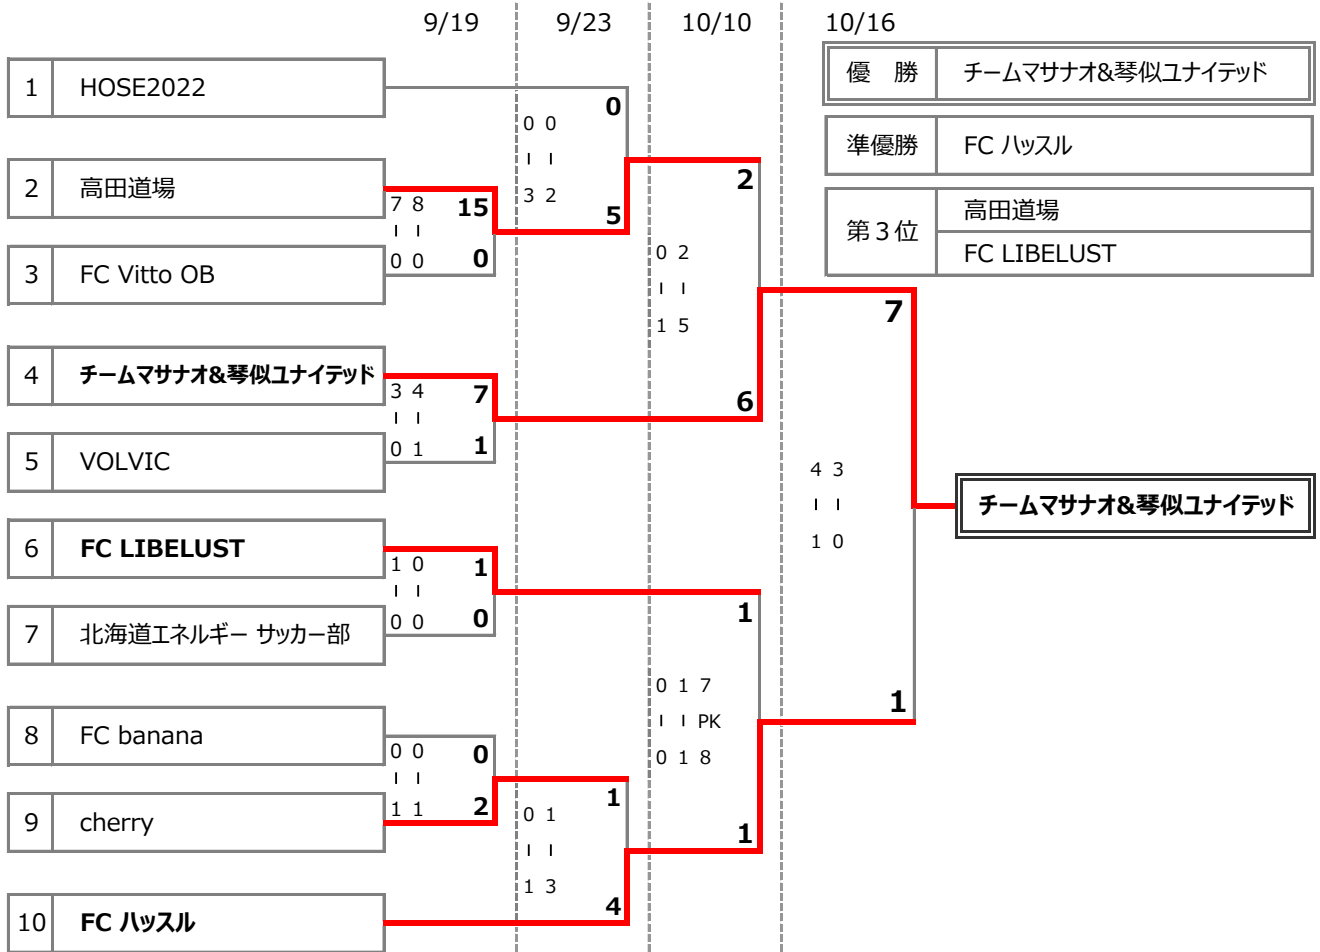

## 2022年度 第63回 札幌市民スポーツ大会サッカー競技(一般の部) 結果

■ 試合時間/1~2回戦：25分-5分-25分 準決勝・決勝：30分-5分-30分 (決勝のみ延長10分-10分)

## 2022年度 第63回 札幌市民スポーツ大会サッカー競技(一般の部) 組合せ

■ 試合時間/1~2回戦：25分-5分-25分 準決勝・決勝：30分-5分-30分 (決勝のみ延長10分-10分)

▼ 9月19日(月祝) 会場：厚別公園競技場サブ			
マッチNo	時間	対 戦	
M1	9:30	高田道場	FC Vitto OB
M2	10:50	FC banana	cherry
M3	12:10	マサナオ&琴似	VOLVIC
M4	13:30	FC LIBELUST	北海道エネルギー
▼ 9月23日(金祝) 会場：白旗山サッカー場(B)			
M5	9:30	HOSE2022	M1の勝者
M6	10:50	M2の勝者	FC ハッスル
▼ 10月10日(月祝) 会場：厚別公園競技場サブ			
M7	10:00	M5の勝者	M3の勝者
M8	11:20	M4の勝者	M6の勝者
▼ 10月16日(日) 会場：厚別公園競技場メイン			
M9	10:00	M7の勝者	M8の勝者