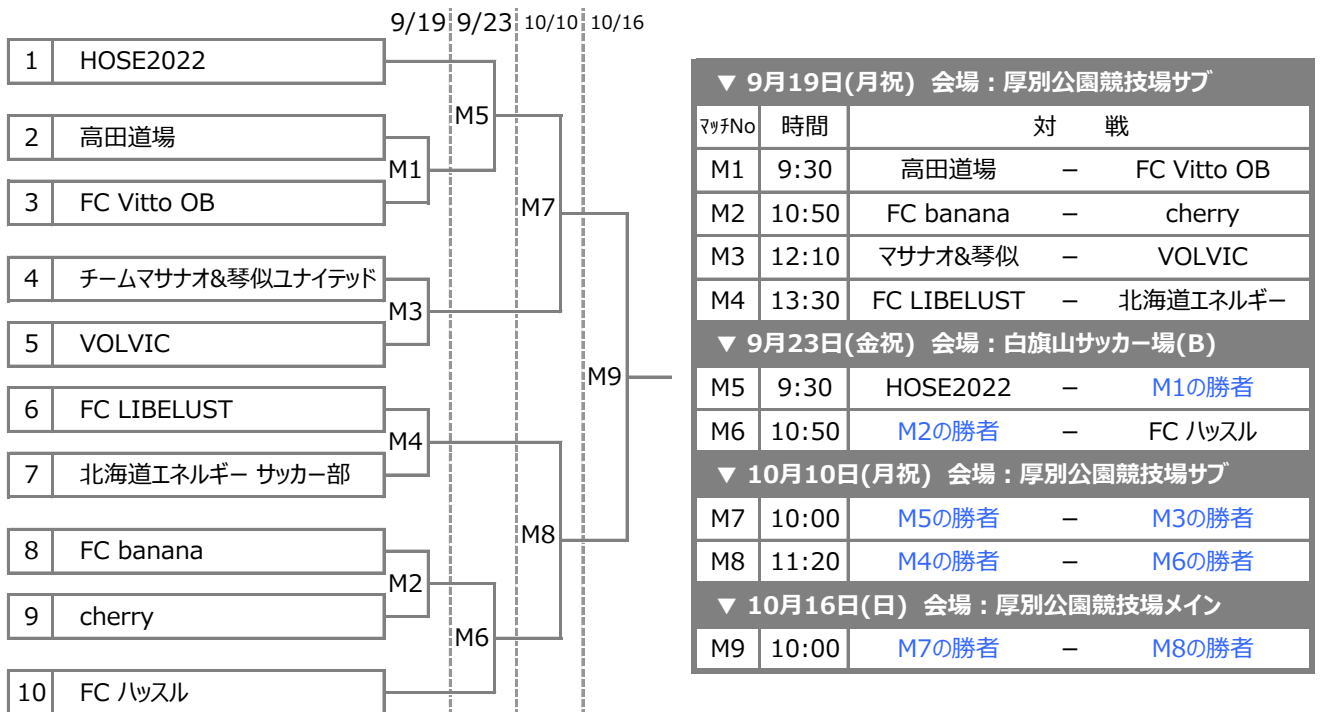

## 2022年度 第63回 札幌市民スポーツ大会サッカー競技(一般の部) 結果

■ 試合時間/1~2回戦：25分-5分-25分 準決勝・決勝：30分-5分-30分 (決勝のみ延長10分-10分)

## 2022年度 第63回 札幌市民スポーツ大会サッカー競技(一般の部) 組合せ

■ 試合時間/1~2回戦：25分-5分-25分 準決勝・決勝：30分-5分-30分 (決勝のみ延長10分-10分)

▼ 9月19日(月祝) 会場：厚別公園競技場サブ			
マッチNo	時間	対 戦	
M1	9:30	高田道場	FC Vitto OB
M2	10:50	FC banana	cherry
M3	12:10	マサナオ&琴似	VOLVIC
M4	13:30	FC LIBELUST	北海道エネルギー
▼ 9月23日(金祝) 会場：白旗山サッカー場(B)			
M5	9:30	HOSE2022	M1の勝者
M6	10:50	M2の勝者	FC ハッスル
▼ 10月10日(月祝) 会場：厚別公園競技場サブ			
M7	10:00	M5の勝者	M3の勝者
M8	11:20	M4の勝者	M6の勝者
▼ 10月16日(日) 会場：厚別公園競技場メイン			
M9	10:00	M7の勝者	M8の勝者