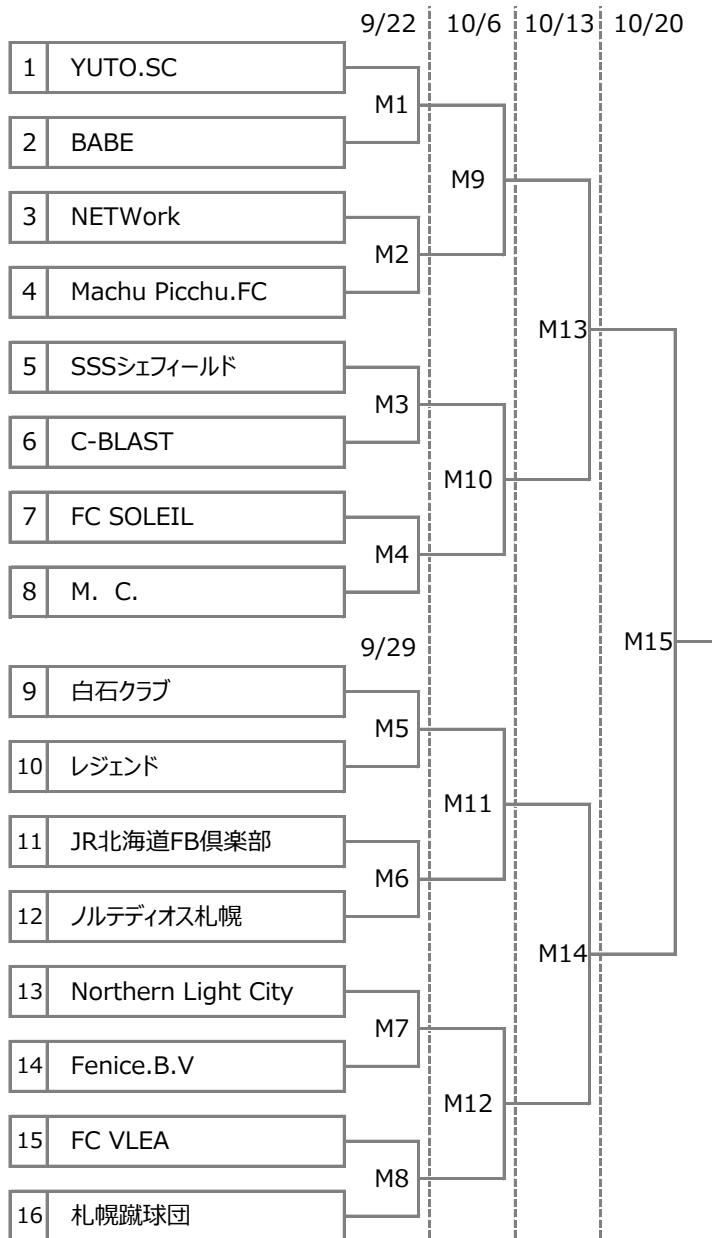

2024年度 第38回 札幌リーグカップ 組合せ

■ 試合時間／1～2回戦：30分-5分-30分(PK) 準決勝・決勝：30分-5分-30分（決勝のみ延長10分-10分）

▼ 9/22(日) 会場：野幌ホッケー天然芝			
マッチNo	時間	対戦	
M1	9:30	YUTO.SC	– BABE
M2	11:00	NETWork	– Machu Picchu
M3	12:30	SSSシェフィールド	– C-BLAST
M4	14:00	FC SOLEIL	– M. C.
▼ 9/29(日) 会場：野幌ホッケー天然芝			
M5	9:30	白石クラブ	– レジェンド
M6	11:00	JR北海道倶楽部	– ノルディオス札幌
M7	12:30	Northern Ligh	– Fenice.B.V
M8	14:00	FC VLEA	– 札幌蹴球団
▼ 10/ 6(日) 会場：野幌ホッケー天然芝			
M9	9:30	1の勝者	– 2の勝者
M10	11:00	3の勝者	– 4の勝者
M11	12:30	5の勝者	– 6の勝者
M12	14:00	7の勝者	– 8の勝者
▼ 10/13(日) 会場：野幌ホッケー天然芝			
M13	12:30	9の勝者	– 10の勝者
M14	14:00	11の勝者	– 12の勝者
▼ 10/20(日) 会場：東雁来・西サッカー場			
M15	9:00	13の勝者	– 14の勝者