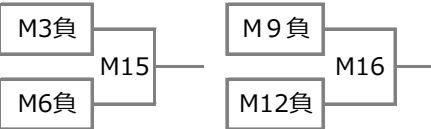

▼決勝トーナメント 10月8日(土)・9日(日)

■ 試合時間 : 30分-5分-30分

▼5・7位決定戦

▼3・4位決定戦

▼10月8日(土) a会場 : 市立新川高校グラウンド

M1	9:30	恵庭南	-	札幌東
M2	11:00	東海大札幌	-	市立札幌新川
M3	14:00	M1の勝者	-	M2の勝者

▼10月8日(土) b会場 : 札幌白石高校グラウンド

M4	9:30	札幌大谷	-	道科学大高
M5	11:00	石狩翔陽	-	クラーク国際
M6	14:00	M4の勝者	-	M5の勝者

▼10月8日(土) c会場 : 札幌琴似工業高校グラウンド

M7	9:30	札幌琴似工業	-	とわの森三愛
M8	11:00	北広島	-	札幌第一
M9	14:00	M7の勝者	-	M8の勝者

▼10月8日(土) d会場 : 北星学園大附属高グラウンド

M10	9:30	札幌山の手	-	札幌手稲
M11	11:00	市立札幌平岸	-	札幌西
M12	14:00	M10の勝者	-	M11の勝者

▼10月9日(日) e会場 : SSAP天然芝サッカー場