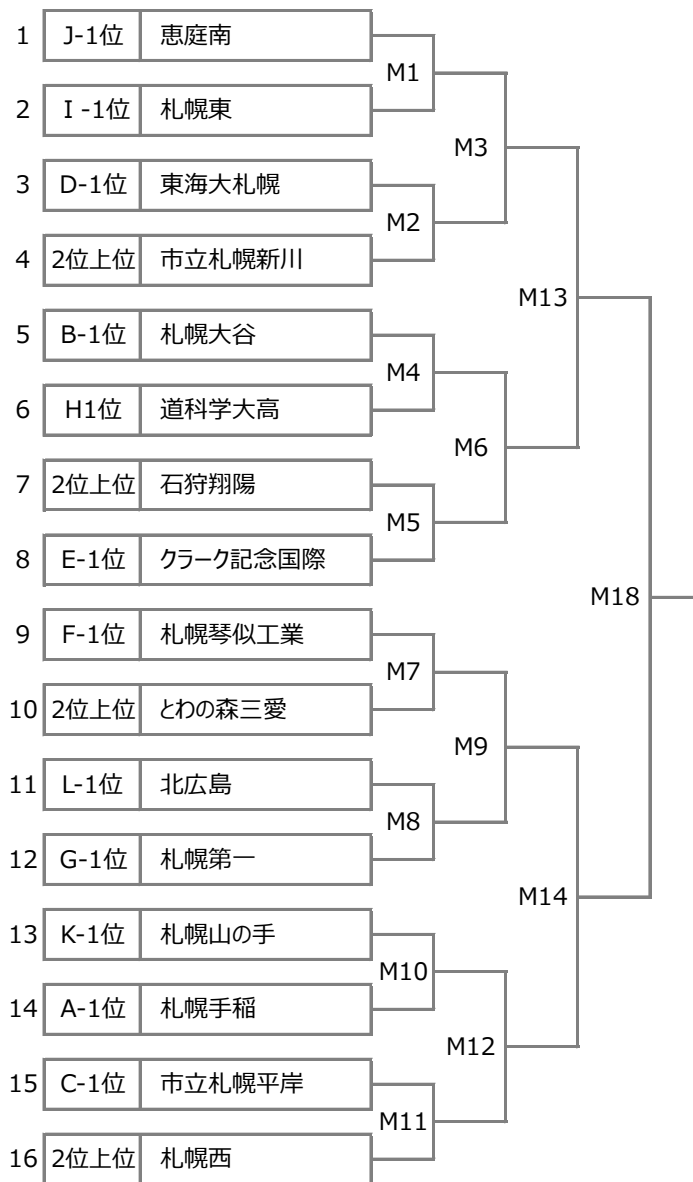

▼決勝トーナメント 10月8日(土)・9日(日)

■ 試合時間 : 30分-5分-30分

▼5・7位決定戦

▼3・4位決定戦

▼10月8日(土) a会場 : 市立新川高校グラウンド

M1	9:30	恵庭南	-	札幌東
M2	11:00	東海大札幌	-	市立札幌新川
M3	14:00	M1の勝者	-	M2の勝者

▼10月8日(土) b会場 : 札幌白石高校グラウンド

M4	9:30	札幌大谷	-	道科学大高
M5	11:00	石狩翔陽	-	クラーク国際
M6	14:00	M4の勝者	-	M5の勝者

▼10月8日(土) c会場 : 札幌琴似工業高校グラウンド

M7	9:30	札幌琴似工業	-	とわの森三愛
M8	11:00	北広島	-	札幌第一
M9	14:00	M7の勝者	-	M8の勝者

▼10月8日(土) d会場 : 北星学園大附属高グラウンド

M10	9:30	札幌山の手	-	札幌手稲
M11	11:00	市立札幌平岸	-	札幌西
M12	14:00	M10の勝者	-	M11の勝者

▼10月9日(日) e会場 : SSAP天然芝サッカー場