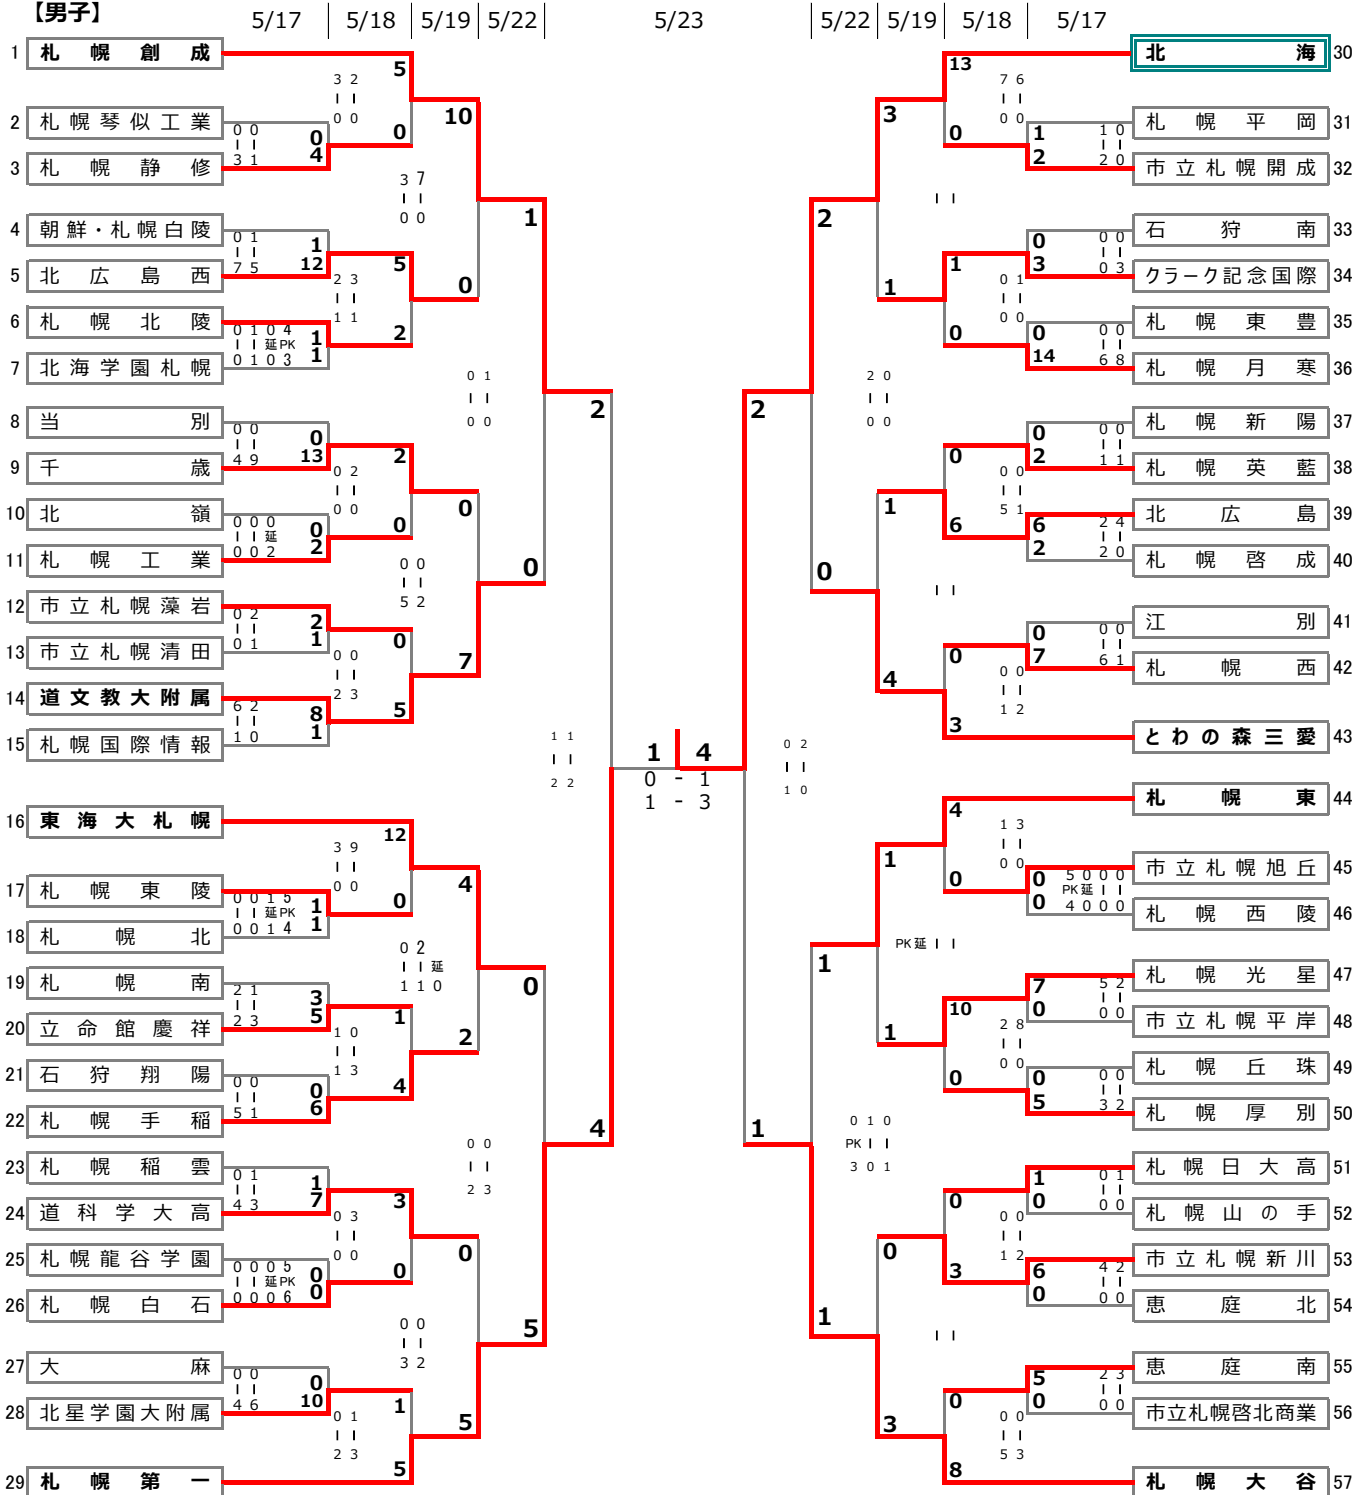

第76回 札幌支部高等学校サッカー選手権大会
 兼 第76回北海道高等学校サッカー選手権大会札幌支部予選会
 第1回 札幌支部高等学校女子サッカー選手権大会
 兼 第12回北海道高等学校総合体育大会女子札幌支部予選会 【結果】

■日程：2023年 5月17日(水)・18日(木)・19日(金)・22日(月)・23日(火) ☆全道大会進出：男子8チーム 女子3チーム
 A：札幌大谷高等学校(丘珠) B：札幌創成高等学校(石狩) C：北海高等学校 D：道文教大附属高等学校
 E：とわの森三愛高等学校 F：北星学園大学附属高等学校 G：札幌市東雁来公園サッカー場(東) H：札幌市東雁来公園サッカー場(西)

■1回戦試合時間：35分-5分-35分 ■2回戦～試合時間：35分-10分-35分/延長10分-10分(準々決勝以降は延長戦なし)

【男子】

【女子】