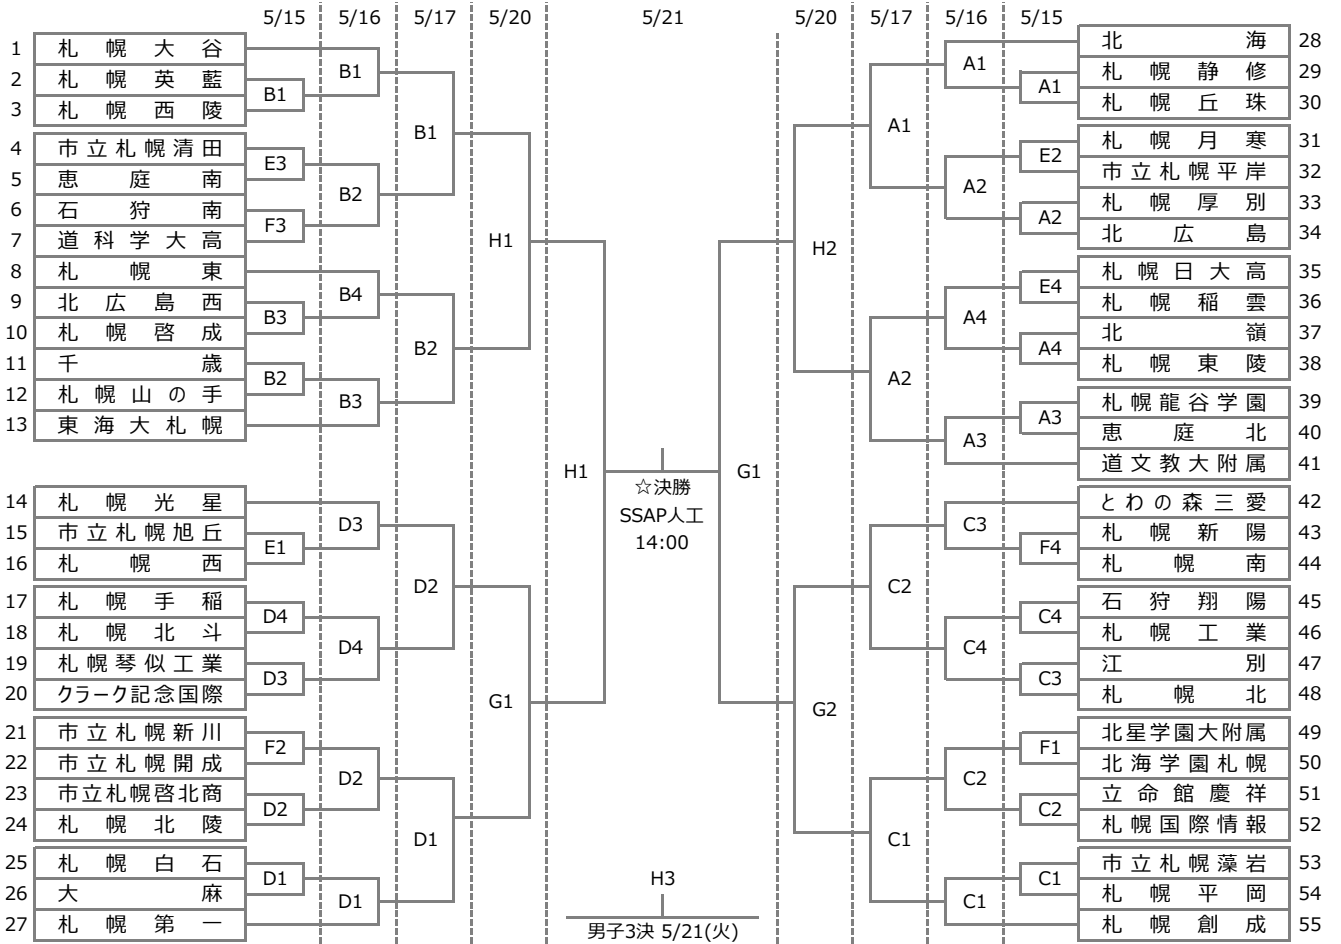

第77回 札幌支部高等学校サッカー選手権大会 兼 第77回北海道高等学校サッカー選手権大会札幌支部予選会  
 第2回 札幌支部高等学校女子サッカー選手権大会 兼 第13回北海道高等学校総合体育大会女子札幌支部予選会

■ 日程：2024年 5月15日(水)・16日(木)・17日(金)・20日(月)・21日(火) ☆全道大会進出：男子8チーム 女子3チーム

■ 1回戦試合時間：35分-5分-35分 ■ 2回戦～試合時間：35分-10分-35分/延長10分-10分(準々決勝以降は延長戦なし)