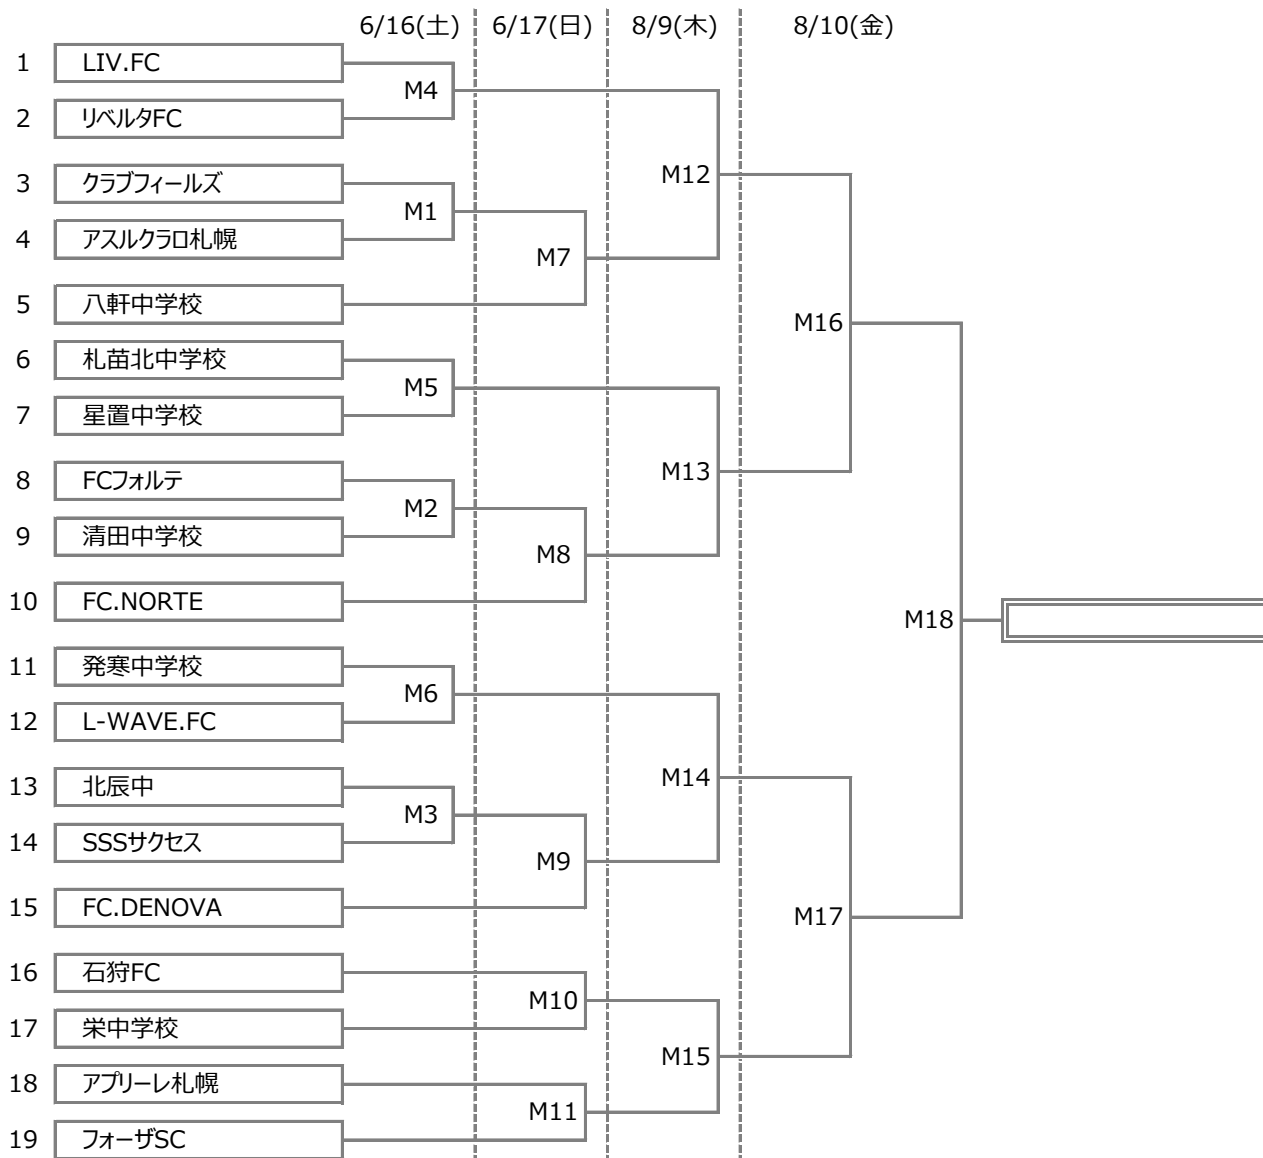

第59回 札幌市民体育大会サッカー競技(中学生の部) 組合せ

■ 日程：平成30年6月16日(土)・17日(日)・8月9日(木)・10日(金) ■ 会場：札幌ドーム人工芝、東雁来公園サッカー場

▼ 6月16日(土) 札幌ドーム人工芝

M1	10:00	クラブフィールズ	-	アスクラロ札幌
M2	11:15	FCフォルテ	-	清田中
M3	12:30	北辰中	-	SSSサクセス
M4	13:45	LIV.FC	-	リベルタFC
M5	15:00	札幌北中	-	星置中
M6	16:15	発寒中	-	L-WAVE.FC

▼ 6月17日(日) 札幌ドーム人工芝

M7	10:00	M1の勝者	-	八軒中
M8	11:15	M2の勝者	-	FC.NORTE
M9	12:30	M3の勝者	-	FC.DENOVA
M10	13:45	石狩FC	-	栄中
M11	15:00	アプリーレ札幌	-	フォーザSC

■ 試合時間：25分-5分-25分 (準決以降：延長5分ハーフ)

▼ 8月9日(木) 東雁来公園サッカー場(東・西)

M12	9:00	東	M4の勝者	-	M7の勝者
M13	9:00	西	M5の勝者	-	M8の勝者
M14	10:15	東	M6の勝者	-	M9の勝者
M15	10:15	西	M10の勝者	-	M11の勝者

▼ 8月10日(金) 東雁来公園サッカー場(東・西)

M16	9:00	東	M12の勝者	-	M13の勝者
M17	9:00	西	M14の勝者	-	M15の勝者
M18	12:00	東	M16の勝者	-	M17の勝者