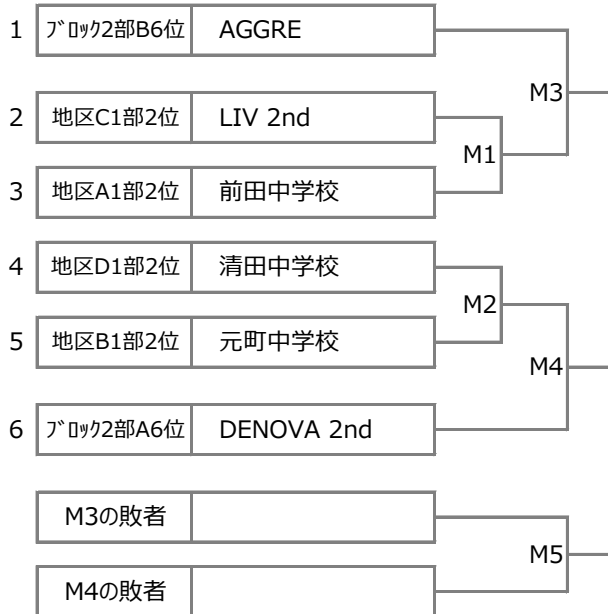

2019年度第20回札幌地区リーグカップU-15 兼 ブロック・地区入替戦 組合せ

■ 日程：2019年10月26日(土)・27日(日)・11月2日(土) ■ 会場：東雁来公園サッカー場・SSAP人工芝

■ 試合時間：30分-5分-30分(準決勝以降：延長5分-5分)

▼ 10月26日(土) 会場：東雁来公園(東)

M1	13:30	LIV 2nd	-	前田中学校
M2	15:00	清田中学校	-	元町中学校

▼ 10月27日(日) 会場：SSAP人工芝

M3	17:30	AGGRE	-	M1の勝者
M4	19:00	M2の勝者	-	DENOVA 2nd

▼ 11月2日(土) 会場：東雁来公園(西)

M5	9:20	M3の敗者	-	M4の敗者
----	------	-------	---	-------