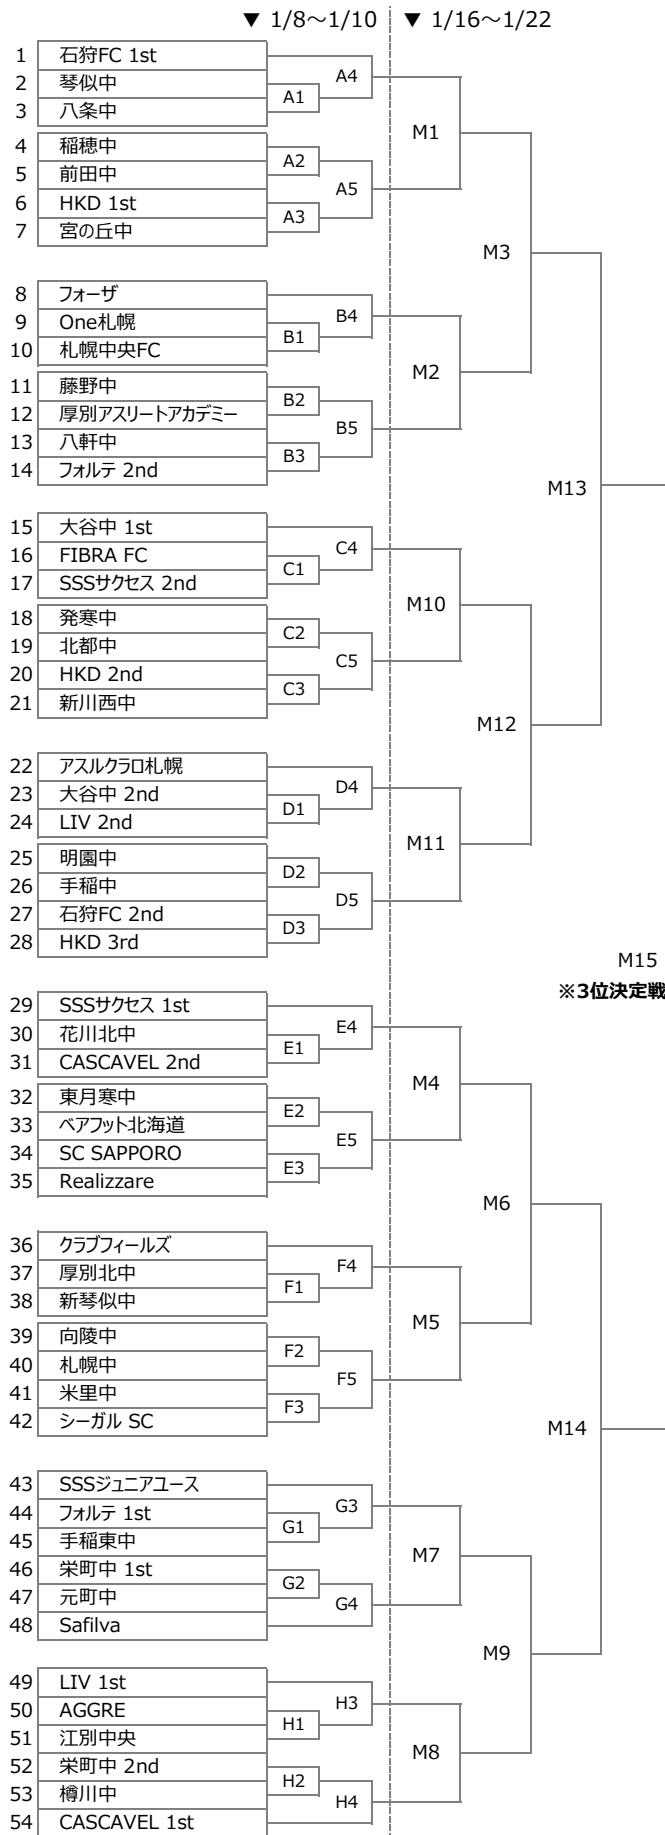

全道U-14フットサル選手権 札幌地区予選 組合せ

■日程：2022年 1月8日(土)～23日(日) ■会場：登録チーム体育館 ☆全道大会進出：上位3チーム

■試合時間：12分-2分-12分(RT)/10分-5分-10分(PT)/代決のみ延長3-3)

▼ 1/8(土) 藤野中体育館			
B1	9:45	One札幌	- 札幌中央FC
B2	10:30	藤野中	- 厚別AA
B3	11:15	八軒中	- フォルテ 2nd
B4	12:00	フォーザ	- B1の勝者
B5	12:45	B2の勝者	- B3の勝者
▼ 1/8(土) 発寒中体育館			
F1	15:15	厚別北中	- 新琴似中
F2	16:00	向陵中	- 札幌中
F3	16:45	米里中	- シーガル SC
F4	17:30	クラブフィールズ	- F1の勝者
F5	18:15	F2の勝者	- F3の勝者
▼ 1/9(日) 稲穂中体育館			
A1	9:45	琴似中	- 八条中
A2	10:30	稲穂中	- 前田中
A3	11:15	HKD 1st	- 宮の丘中
A4	12:00	石狩FC 1st	- A1の勝者
A5	12:45	A2の勝者	- A3の勝者
▼ 1/9(日) 明園中体育館			
D1	11:45	大谷中 2nd	- LIV 2nd
D2	12:30	明園中	- 手稲中
D3	13:15	石狩FC 2nd	- HKD 3rd
D4	14:00	アスルクラロ札幌	- D1の勝者
D5	14:45	D2の勝者	- D3の勝者
▼ 1/9(日) 東月寒中体育館			
E1	9:15	花川北中	- CASCABEL 2nd
E2	10:00	東月寒中	- ヘアフット北海道
E3	10:45	SC SAPPORO	- Realizzare
E4	11:30	SSSサクセス 1st	- E1の勝者
E5	12:15	E2の勝者	- E3の勝者
▼ 1/9(日) 栄町中体育館			
G1	8:45	フォルテ 1st	- 手稲東中
G2	9:30	栄町中 1st	- 元町中
G3	10:15	SSSジュニアユース	- G1の勝者
G4	11:00	G2の勝者	- Safilva
▼ 1/9(日) 栄町中体育館			
H1	12:45	AGGRE	- 江別中央
H2	13:30	栄町中 2nd	- 樽川中
H3	14:15	LIV 1st	- H1の勝者
H4	15:15	H2の勝者	- CASCABEL 1st
▼ 1/10(月祝) 発寒中体育館			
C1	15:15	FIBRA FC	- SSSサクセス 2nd
C2	16:00	発寒中	- 北都中
C3	16:45	HKD 2nd	- 新川西中
C4	17:30	大谷中 1st	- C1の勝者
C5	18:15	C2の勝者	- C3の勝者
▼ 1/16(日) 藤野中体育館			
M1	15:00	A4の勝者	- A5の勝者
M2	15:45	B4の勝者	- B5の勝者
M3	16:45	M1の勝者	- M2の勝者
▼ 1/16(日) 栄町中体育館			
M4	11:45	E4の勝者	- E5の勝者
M5	12:30	F4の勝者	- F5の勝者
M6	13:30	M4の勝者	- M5の勝者
▼ 1/16(日) 栄町中体育館			
M7	15:00	G3の勝者	- G4の勝者
M8	15:45	H3の勝者	- H4の勝者
M9	16:45	M7の勝者	- M8の勝者
▼ 1/22(土) 藤野中体育館			
M10	15:00	C4の勝者	- C5の勝者
M11	15:45	D4の勝者	- D5の勝者
M12	16:45	M10の勝者	- M11の勝者
▼ 1/23(日) 稲穂中体育館			
M13	15:00	M3の勝者	- M12の勝者
M14	15:45	M6の勝者	- M9の勝者
M15	16:45	M13の敗者	- M14の敗者