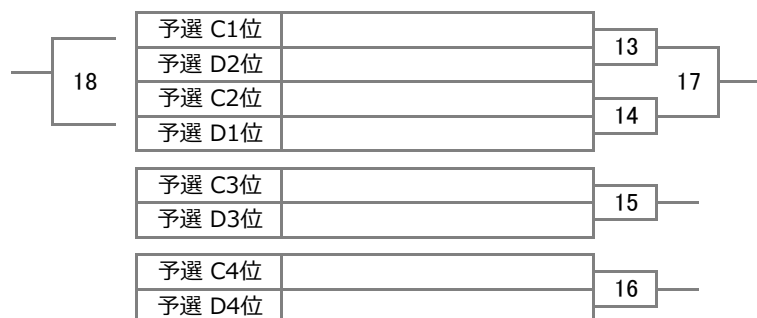

▼ 順位決定戦（午後の部）

▼ Aコート タイムテーブル

No.	K/O	対 戦
1	12:45	立命館慶祥中 - 札幌中央・美
3	13:05	東月寒中 - AGGRE・R
5	13:25	立命館慶祥中 - 琴似中
7	13:45	東月寒中 - 札幌中央・勝
9	14:05	立命館慶祥中 - AGGRE・Y
11	14:25	東月寒中 - 栄町中
13	14:45	予選 C1位 - 予選 D2位
15	15:00	予選 C3位 - 予選 D3位
17	15:15	13の勝者 - 14の勝者

▼ Bコート タイムテーブル

No.	K/O	対 戦
2	12:45	琴似中 - AGGRE・Y
4	13:05	札幌中央・勝 - 栄町中
6	13:25	札幌中央・美 - AGGRE・Y
8	13:45	AGGRE・R - 栄町中
10	14:05	札幌中央・美 - 琴似中
12	14:25	AGGRE・R - 札幌中央・勝
14	14:45	予選 C2位 - 予選 D1位
16	15:00	予選 C4位 - 予選 D4位
18	15:15	13の敗者 - 14の敗者