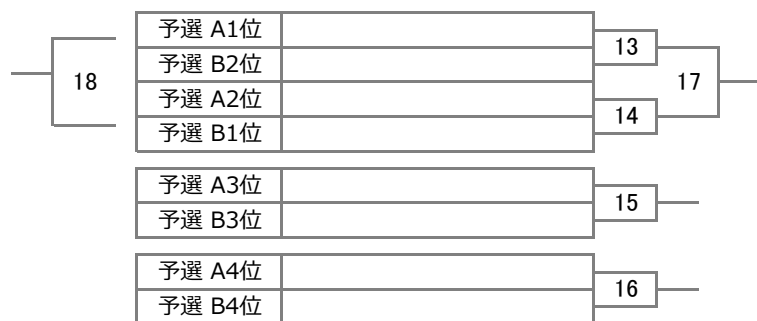

2024年度 第17回 SFAゆめカップ 組合せ

■ 日程：2025年 3月8日(土) ■ 会場：SSAP屋内競技場
 ☆ 決勝トーナメント進出：予選各リーグ2位（3位・4位同士で順位決定戦）

■ 試合時間：予選リーグ（8分-2分-8分） 順位決定戦(12分)ランニングタイム

▼ 予選リーグ（午前の部）

A リーグ	篠路中	柳田軍団	北辰中	FIBRA FC
篠路中サッカー部		1	5	9
柳田軍団			10	6
北辰中サッカー部				2
FIBRA FC				

B リーグ	太平洋中	BTOP	古代都市	前田中
太平洋中サッカー部		3	7	11
BTOP			12	8
古代都市ジャンタ				4
前田中サッカー部				

▼ 順位決定戦（午前の部）

▼ Aコート タイムテーブル

No.	K/O	対 戦
1	9:00	篠路中 - 柳田軍団
3	9:20	太平洋中 - BTOP
5	9:40	篠路中 - 北辰中
7	10:00	太平洋中 - 古代都市ジャンタ
9	10:20	篠路中 - FIBRA FC
11	10:40	太平洋中 - 前田中
13	11:00	予選 A1位 - 予選 B2位
15	11:15	予選 A3位 - 予選 B3位
17	11:30	13の勝者 - 14の勝者