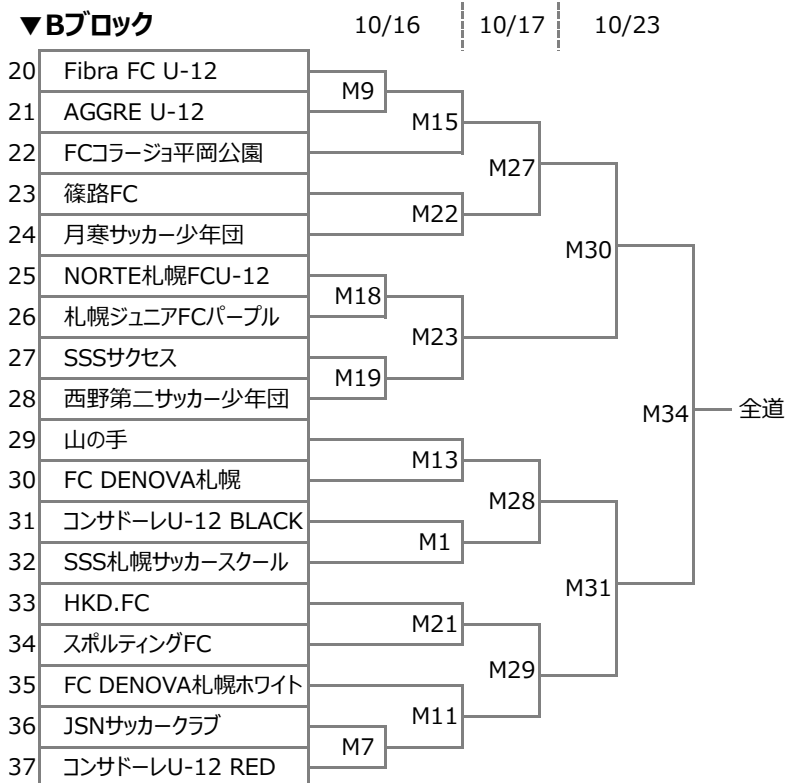

2022年度全道少年(U-12)8人制サッカー大会 兼
第19回JA全農杯全国小学生選抜サッカーin北海道 札幌地区予選 組合せ

■ 日程：2021年10月16日(土)～23日(土) ■ 会場：東雁来公園サッカー場・SSAP人工芝 他 ☆全道大会進出2チーム

■ 試合時間：12分-12分-5分-12分(準決・決勝のみ延長3分ハーフ)

▼Aブロック

▼Bブロック

▼ 10月16日(土) 会場：コンサドーレグラウンド(A・B)