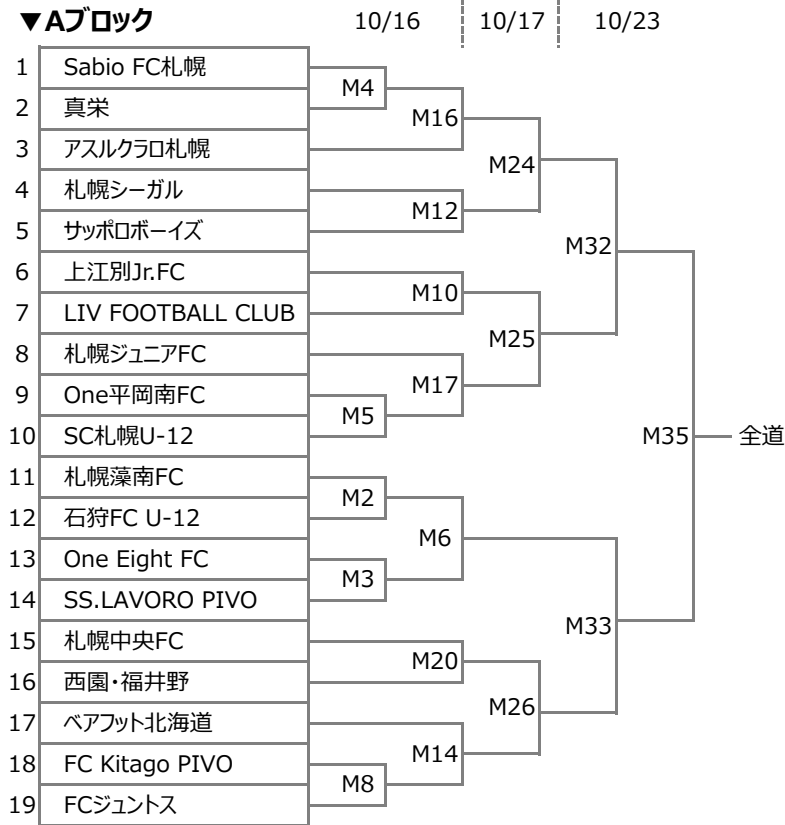

2022年度全道少年(U-12)8人制サッカー大会 兼
第19回JA全農杯全国小学生選抜サッカーin北海道 札幌地区予選 組合せ

■ 日程：2021年10月16日(土)～23日(土) ■ 会場：東雁来公園サッカー場・SSAP人工芝 他 ☆全道大会進出2チーム

■ 試合時間：12分-12分-5分-12分(準決・決勝のみ延長3分ハーフ)

▼Aブロック

▼Bブロック

▼ 10月16日(土) 会場：コンサドーレグラウンド(A・B)