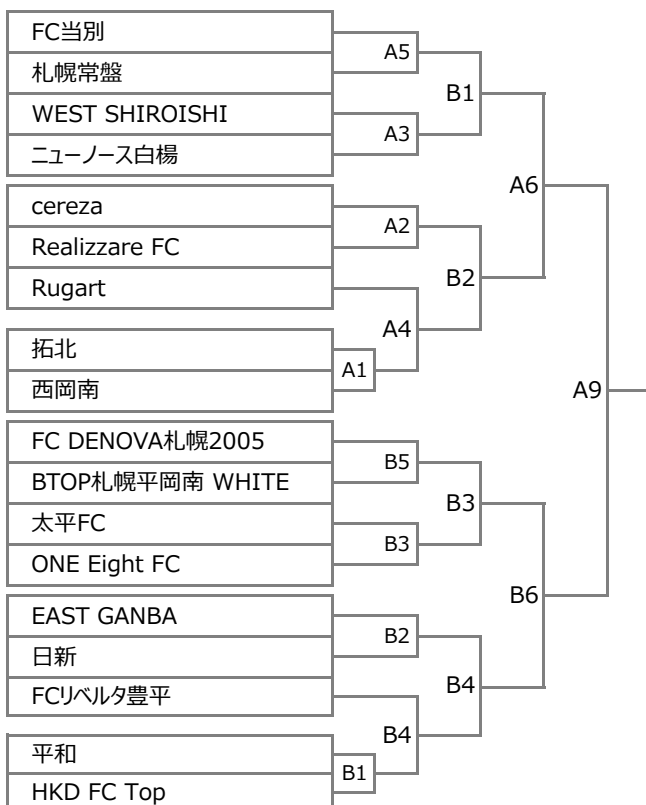

▼Dブロック 組合せ

8/11 | 8/19 | 8/20

■ 試合時間：15分-5分-15分 (準決・決勝のみ延長3-3)

▼8/11(金祝) 東雁来・東(A・B)

No.	開始	対戦		
A1	9:00	拓北	—	西岡南
B1	9:00	平和	—	HKD FC Top
A2	9:40	cereza	—	Realizzare
B2	9:40	EAST GANBA	—	日新
A3	10:20	WEST SHIROISHI	—	ニューノース白楊
B3	9:40	太平FC	—	ONE Eight FC
A4	11:00	Rugart	—	A1の勝者
B4	11:00	FCリベルタ豊平	—	B1の勝者
A5	11:40	FC当別	—	札幌常盤
B5	10:20	DENOVA 2005	—	BTOP WHITE

▼8/19(土) コンサドーレ雁来(B)

B1	9:00	A5の勝者	—	A3の勝者
B2	9:40	A2の勝者	—	A4の勝者
B3	10:20	B5の勝者	—	B3の勝者
B4	11:00	B2の勝者	—	B4の勝者

▼8/20(日) 東雁来・東(A・B)

A6	12:50	8/19B1の勝者	—	8/19B2の勝者
B6	12:50	8/19B3の勝者	—	8/19B4の勝者
A9	15:00	A6の勝者	—	B6の勝者