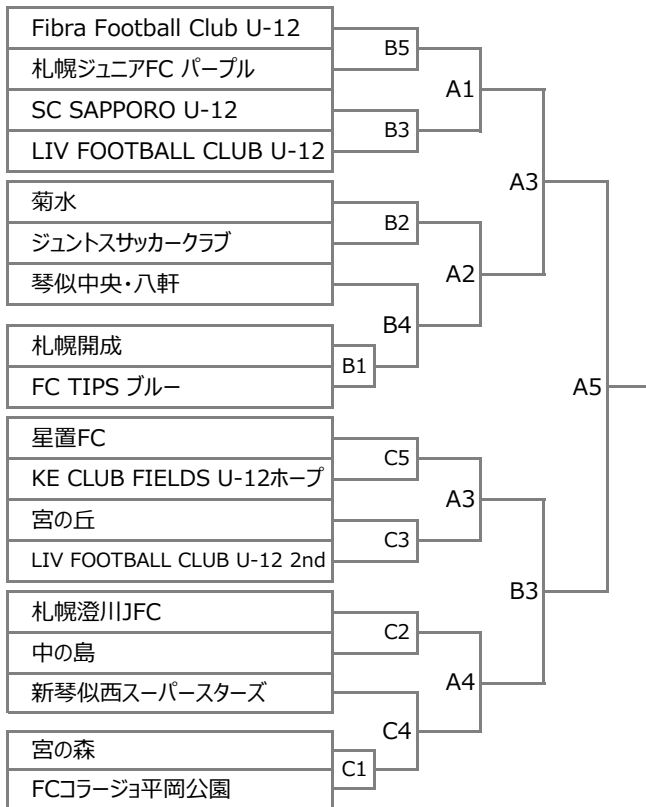

トラック協会杯 第35回全道U-11サッカー大会 札幌地区予選 (C・Dブロック)

■ 日程：2023年8月11日(金祝)・19日(土)・20日(日) ■ SSAP・東雁来 他 ☆全道大会進出：各ブロック優勝(6チーム)

▼Cブロック 組合せ

8/11 | 8/19 | 8/20

■ 試合時間：15分-5分-15分 (準決・決勝のみ延長3-3)

▼8/11(金祝) 石狩スポーツ広場(B)

B1	9:00	札幌開成	—	FC TIPS ブルー
B2	9:40	菊花	—	ジュントスSC
B3	10:20	SC U-12	—	LIV FC U-12
B4	11:00	琴似中央・八軒	—	B1の勝者
B5	11:40	Fibra FC U-12	—	札幌ジュニア パープル

▼8/11(金祝) 石狩スポーツ広場(C)

C1	9:00	宮の森	—	コラージュ平岡公園
C2	9:40	札幌澄川JFC	—	中の島
C3	10:20	宮の丘	—	LIV FC 2nd
C4	11:00	新琴似西SS	—	C1の勝者
C5	11:40	星置FC	—	クラブフィールズ ホープ

▼8/19(土) 石狩スポーツ広場(A)

A1	9:00	B5の勝者	—	B3の勝者
A2	9:40	B2の勝者	—	B4の勝者
A3	10:20	C5の勝者	—	C3の勝者
A4	11:00	C2の勝者	—	C4の勝者

▼8/20(日) 東雁来・東(A・B)

A3	10:20	8/19A1の勝者	—	8/19A2の勝者
B3	10:20	8/19A3の勝者	—	8/19A4の勝者
A5	12:00	A3の勝者	—	B3の勝者