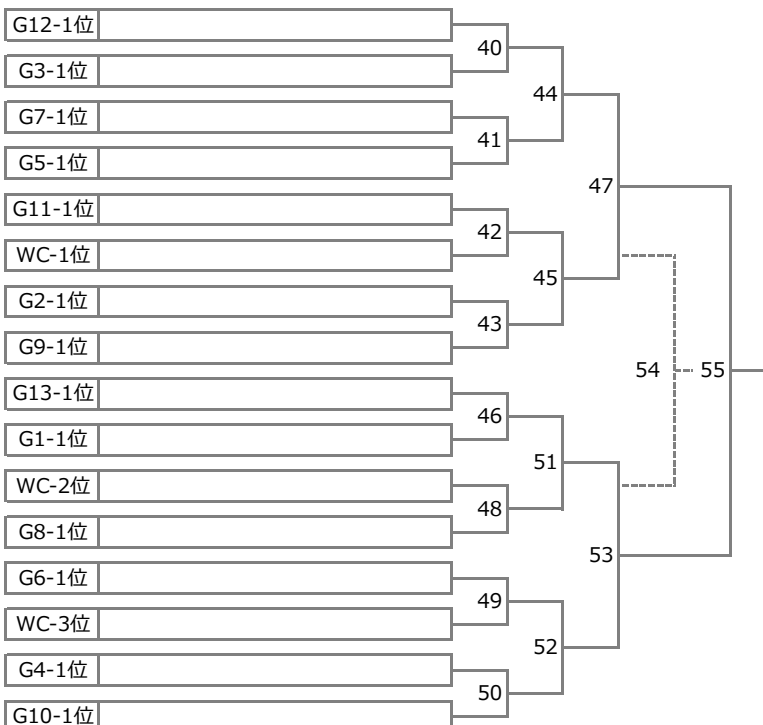

▼12月8日(土) 会場：厚別区体育館A				▼12月8日(土) 会場：厚別区体育館B			
1	9:00	G1	札幌大谷A - 札幌英藍A	19	9:00	G7	北星A - 札幌英藍B
2	9:35	G2	札幌西A - 科学大高E	20	9:35	G8	札幌大谷C - 札幌英藍C
3	10:10	G1	科学大高C - 札幌大谷A	21	10:10	G7	札幌啓成A - 北星A
4	10:45	G2	前田中 - 札幌西A	22	10:45	G8	札幌西B - 札幌大谷C
5	11:20	G1	札幌英藍A - 科学大高C	23	11:20	G7	札幌英藍B - 札幌啓成A
6	11:55	G2	科学大高E - 前田中	24	11:55	G8	札幌英藍C - 札幌西B
7	13:00	G3	札幌啓成B - 北星B	25	13:00	G9	石狩翔陽A - 科学大高D
8	13:35	G4	学園札幌B - 科学大高B	26	13:35	G10	山の手A - 石狩翔陽B
9	14:10	G3	エスポ18 - 札幌啓成B	27	14:10	G9	札幌大谷D - 石狩翔陽A
10	14:45	G4	啓北商業A - 学園札幌B	28	14:45	G10	北星C - 山の手A
11	15:20	G3	北星B - エスポ18	29	15:20	G9	科学大高D - 札幌大谷D
12	15:55	G4	科学大高B - 啓北商業A	30	15:55	G10	石狩翔陽B - 北星C
13	17:00	G5	新陽高校B - 北星D	31	17:00	G11	新陽高校A - 啓北商業B
14	17:35	G6	学園札幌A - Safilva escada	32	17:35	G12	科学大高F - 山の手B
15	18:10	G5	札幌白陵 - 新陽高校B	33	18:10	G11	科学大高A - 新陽高校A
16	18:45	G6	札幌北斗 - 学園札幌A	34	18:45	G12	札幌大谷B - 科学大高F
17	19:20	G5	北星D - 札幌白陵	35	19:20	G11	啓北商業B - 科学大高A
18	19:55	G6	Safilva escada - 札幌北斗	36	19:55	G12	山の手B - 札幌大谷B

▼12月8日(土) 会場：白石区体育館A			
37	17:00	G13	あすかぜ - 北嶺高校
38	18:10	G13	山の手C - あすかぜ
39	19:20	G13	北嶺高校 - 山の手C

▼決勝トーナメント 組合せ

■試合時間：8分-3分-8分 (プレーイングタイム)

▼12月15日(土) 会場：札幌市厚別区体育館			
40	9:00		-
41	9:45		-
42	10:30		-
43	11:15		-
44	12:00		-
45	12:45		-
46	13:30		-
47	14:15		-
48	15:00		-
49	15:45		-
50	16:30		-
51	17:15		-
52	18:00		-
53	19:30		-
▼12月16日(日) 会場：札幌市南区体育館			
54	15:30		-
▼12月16日(日) 会場：札幌市手稲区体育館			
55	15:30		-

※組み合わせは予選終了後に抽選を行い決定。