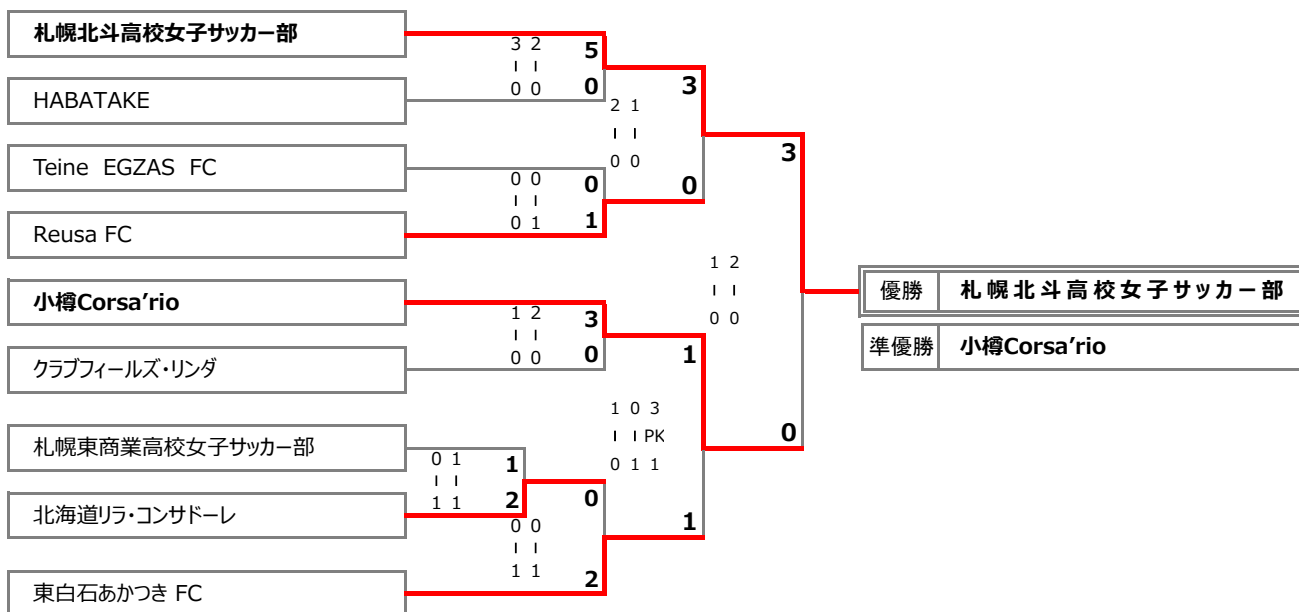

平成30年度 第34回 会長杯 札幌女子サッカー大会 結果

■ 日程 : 2018年5月13日(日)・20日(日)・6月3日(日) ■ 会場 : 石狩スポーツ広場サッカー場

▼女子の部 5月13日(日)・20日(日)

■ 試合時間 : 25分-3分-25分 (決勝のみ延長10分-10分)

▼少女の部 6月3日(日)

■ 試合時間 : 15分-5分-15分

少女の部	東白石あかつきFC	HVL-MAEKITA	YURIKOガールズ	道コンサ札幌U-12	リカシィ	勝点	勝利	引分	敗北	得点	失点	点差	順位												
東白石あかつき FC		1 <table border="1"><tr><td>○</td></tr><tr><td>0-0</td></tr><tr><td>1-0</td></tr></table> 0	○	0-0	1-0	1 <table border="1"><tr><td>△</td></tr><tr><td>1-0</td></tr><tr><td>0-1</td></tr></table> 1	△	1-0	0-1	8 <table border="1"><tr><td>○</td></tr><tr><td>3-0</td></tr><tr><td>5-0</td></tr></table> 0	○	3-0	5-0	0 <table border="1"><tr><td>△</td></tr><tr><td>0-0</td></tr><tr><td>0-0</td></tr></table> 0	△	0-0	0-0	8	2	2	0	10	1	9	2
○																									
0-0																									
1-0																									
△																									
1-0																									
0-1																									
○																									
3-0																									
5-0																									
△																									
0-0																									
0-0																									
HVL-MAEKITA	0 <table border="1"><tr><td>●</td></tr><tr><td>0-0</td></tr><tr><td>0-1</td></tr></table> 1	●	0-0	0-1		1 <table border="1"><tr><td>●</td></tr><tr><td>1-2</td></tr><tr><td>0-1</td></tr></table> 3	●	1-2	0-1	7 <table border="1"><tr><td>○</td></tr><tr><td>5-0</td></tr><tr><td>2-0</td></tr></table> 0	○	5-0	2-0	0 <table border="1"><tr><td>△</td></tr><tr><td>0-0</td></tr><tr><td>0-0</td></tr></table> 0	△	0-0	0-0	4	1	1	2	8	4	4	4
●																									
0-0																									
0-1																									
●																									
1-2																									
0-1																									
○																									
5-0																									
2-0																									
△																									
0-0																									
0-0																									
YURIKOガールズ	1 <table border="1"><tr><td>△</td></tr><tr><td>0-1</td></tr><tr><td>1-0</td></tr></table> 1	△	0-1	1-0	3 <table border="1"><tr><td>○</td></tr><tr><td>2-1</td></tr><tr><td>1-0</td></tr></table> 1	○	2-1	1-0		9 <table border="1"><tr><td>○</td></tr><tr><td>7-0</td></tr><tr><td>2-0</td></tr></table> 0	○	7-0	2-0	6 <table border="1"><tr><td>○</td></tr><tr><td>4-0</td></tr><tr><td>2-0</td></tr></table> 0	○	4-0	2-0	10	3	1	0	19	2	17	1
△																									
0-1																									
1-0																									
○																									
2-1																									
1-0																									
○																									
7-0																									
2-0																									
○																									
4-0																									
2-0																									
道コンサドーレ札幌U-12	0 <table border="1"><tr><td>●</td></tr><tr><td>0-3</td></tr><tr><td>0-5</td></tr></table> 8	●	0-3	0-5	0 <table border="1"><tr><td>●</td></tr><tr><td>0-5</td></tr><tr><td>0-2</td></tr></table> 7	●	0-5	0-2	0 <table border="1"><tr><td>●</td></tr><tr><td>0-7</td></tr><tr><td>0-2</td></tr></table> 9	●	0-7	0-2		1 <table border="1"><tr><td>●</td></tr><tr><td>1-4</td></tr><tr><td>0-0</td></tr></table> 4	●	1-4	0-0	0	0	0	4	1	28	-27	5
●																									
0-3																									
0-5																									
●																									
0-5																									
0-2																									
●																									
0-7																									
0-2																									
●																									
1-4																									
0-0																									
リカシィ	0 <table border="1"><tr><td>△</td></tr><tr><td>0-0</td></tr><tr><td>0-0</td></tr></table> 0	△	0-0	0-0	0 <table border="1"><tr><td>△</td></tr><tr><td>0-0</td></tr><tr><td>0-0</td></tr></table> 0	△	0-0	0-0	0 <table border="1"><tr><td>●</td></tr><tr><td>0-4</td></tr><tr><td>0-2</td></tr></table> 6	●	0-4	0-2	4 <table border="1"><tr><td>○</td></tr><tr><td>4-1</td></tr><tr><td>0-0</td></tr></table> 1	○	4-1	0-0		5	1	2	1	4	7	-3	3
△																									
0-0																									
0-0																									
△																									
0-0																									
0-0																									
●																									
0-4																									
0-2																									
○																									
4-1																									
0-0																									