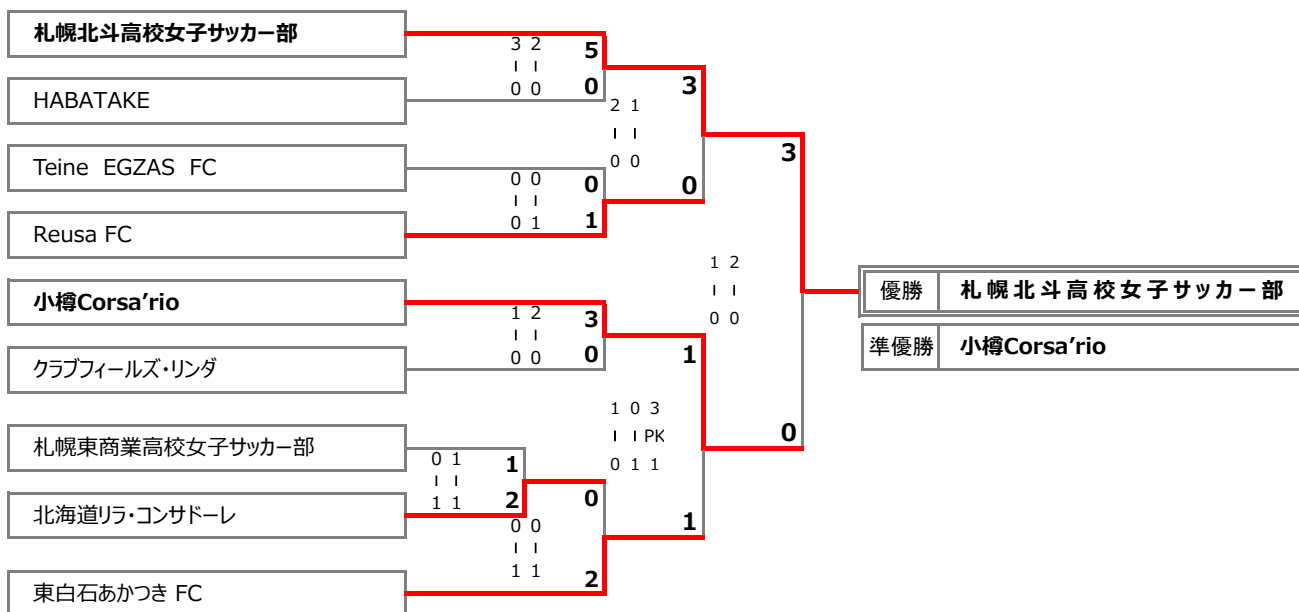

平成30年度 第34回 会長杯 札幌女子サッカー大会 結果

■ 日程 : 2018年5月13日(日)・20日(日)・6月3日(日) ■ 会場 : 石狩スポーツ広場サッカー場

▼女子の部 5月13日(日)・20日(日)

■ 試合時間 : 25分-3分-25分 (決勝のみ延長10分-10分)

▼少女の部 6月3日(日)

■ 試合時間 : 15分-5分-15分

少女の部	東白石あかつきFC	HVL-MAEKITA	YURIKOガールズ	道コンサ札幌U-12	リカシィ	勝点	勝利	引分	敗北	得点	失点	点差	順位												
東白石あかつき FC		1 <table border="1"><tr><td>○</td></tr><tr><td>0-0</td></tr><tr><td>1-0</td></tr></table> 0	○	0-0	1-0	1 <table border="1"><tr><td>△</td></tr><tr><td>1-0</td></tr><tr><td>0-1</td></tr></table> 1	△	1-0	0-1	8 <table border="1"><tr><td>○</td></tr><tr><td>3-0</td></tr><tr><td>5-0</td></tr></table> 0	○	3-0	5-0	0 <table border="1"><tr><td>△</td></tr><tr><td>0-0</td></tr><tr><td>0-0</td></tr></table> 0	△	0-0	0-0	8	2	2	0	10	1	9	2
○																									
0-0																									
1-0																									
△																									
1-0																									
0-1																									
○																									
3-0																									
5-0																									
△																									
0-0																									
0-0																									
HVL-MAEKITA	0 <table border="1"><tr><td>●</td></tr><tr><td>0-0</td></tr><tr><td>0-1</td></tr></table> 1	●	0-0	0-1		1 <table border="1"><tr><td>●</td></tr><tr><td>1-2</td></tr><tr><td>0-1</td></tr></table> 3	●	1-2	0-1	7 <table border="1"><tr><td>○</td></tr><tr><td>5-0</td></tr><tr><td>2-0</td></tr></table> 0	○	5-0	2-0	0 <table border="1"><tr><td>△</td></tr><tr><td>0-0</td></tr><tr><td>0-0</td></tr></table> 0	△	0-0	0-0	4	1	1	2	8	3	5	4
●																									
0-0																									
0-1																									
●																									
1-2																									
0-1																									
○																									
5-0																									
2-0																									
△																									
0-0																									
0-0																									
YURIKOガールズ	1 <table border="1"><tr><td>△</td></tr><tr><td>0-1</td></tr><tr><td>1-0</td></tr></table> 1	△	0-1	1-0	3 <table border="1"><tr><td>○</td></tr><tr><td>2-1</td></tr><tr><td>1-0</td></tr></table> 1	○	2-1	1-0		9 <table border="1"><tr><td>○</td></tr><tr><td>7-0</td></tr><tr><td>2-0</td></tr></table> 0	○	7-0	2-0	6 <table border="1"><tr><td>○</td></tr><tr><td>4-0</td></tr><tr><td>2-0</td></tr></table> 0	○	4-0	2-0	10	3	1	0	19	2	17	1
△																									
0-1																									
1-0																									
○																									
2-1																									
1-0																									
○																									
7-0																									
2-0																									
○																									
4-0																									
2-0																									
道コンサドーレ札幌U-12	0 <table border="1"><tr><td>●</td></tr><tr><td>0-3</td></tr><tr><td>0-5</td></tr></table> 8	●	0-3	0-5	0 <table border="1"><tr><td>●</td></tr><tr><td>0-5</td></tr><tr><td>0-2</td></tr></table> 7	●	0-5	0-2	0 <table border="1"><tr><td>●</td></tr><tr><td>0-7</td></tr><tr><td>0-2</td></tr></table> 9	●	0-7	0-2		1 <table border="1"><tr><td>●</td></tr><tr><td>1-4</td></tr><tr><td>0-0</td></tr></table> 4	●	1-4	0-0	0	0	0	4	1	16	-15	5
●																									
0-3																									
0-5																									
●																									
0-5																									
0-2																									
●																									
0-7																									
0-2																									
●																									
1-4																									
0-0																									
リカシィ	0 <table border="1"><tr><td>△</td></tr><tr><td>0-0</td></tr><tr><td>0-0</td></tr></table> 0	△	0-0	0-0	0 <table border="1"><tr><td>△</td></tr><tr><td>0-0</td></tr><tr><td>0-0</td></tr></table> 0	△	0-0	0-0	0 <table border="1"><tr><td>●</td></tr><tr><td>0-4</td></tr><tr><td>0-2</td></tr></table> 6	●	0-4	0-2	4 <table border="1"><tr><td>○</td></tr><tr><td>4-1</td></tr><tr><td>0-0</td></tr></table> 1	○	4-1	0-0		5	1	2	1	4	7	-3	2
△																									
0-0																									
0-0																									
△																									
0-0																									
0-0																									
●																									
0-4																									
0-2																									
○																									
4-1																									
0-0																									