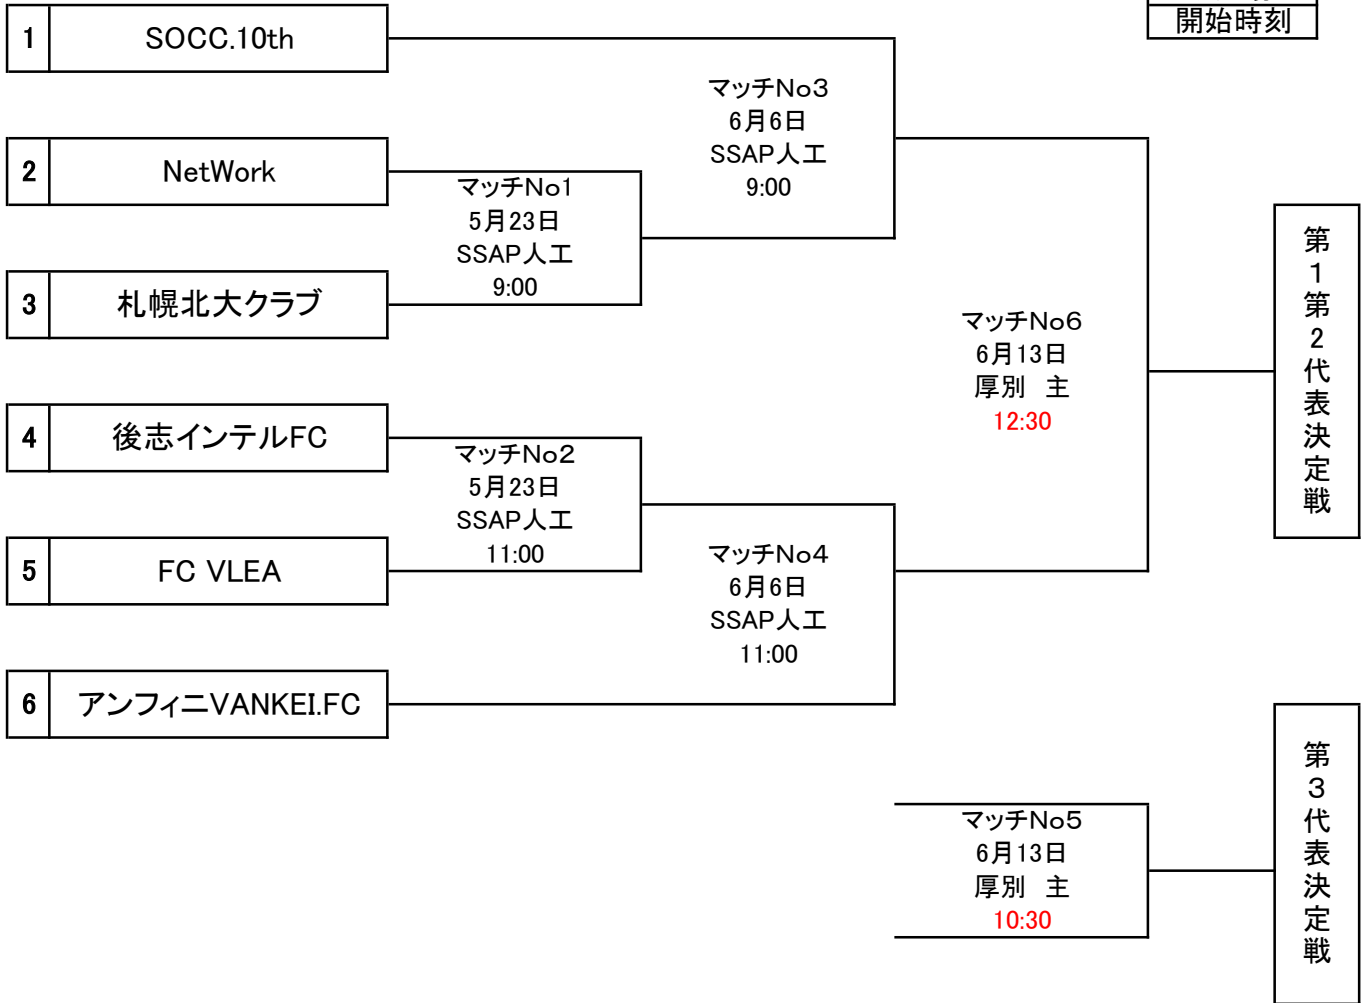

2026年度 第33回 全国クラブチームサッカー選手権大会 札幌ブロック予選 組み合わせ

期日： 2026年5月23日(土)、6月6日(土)、6月13日(土)

会場： 札幌サッカーアミューズメントパーク(人工芝)

札幌市 厚別公園競技場(主競技場)

70分PK

マッチNo
試合日
会場
開始時刻

第1代表	
第2代表	
第3代表	

日時	曜日	場所	時間	マッチNo	試合時間	対戦カード			主審	副審1	副審2	第4審判	備考
							VS						
5月23日	土	SSAP人	9:00	1	70分PK	NetWork	VS	札幌北大クラブ					マッチミーティング 45分前
			11:00	2	70分PK	後志インテルFC	VS	FC VLEA					マッチミーティング 45分前
6月6日	土	SSAP人	9:00	3	70分PK	SOCC.10th	VS	1の勝者					マッチミーティング 45分前
			11:00	4	70分PK	2の勝者	VS	アンフィニVANKEI.FC					マッチミーティング 45分前
6月13日	土	厚別(主)	10:30	5	70分PK	3の敗者	VS	4の敗者					マッチミーティング 45分前
			12:30	6	70分PK	3の勝者	VS	4の敗者の勝者					マッチミーティング 45分前