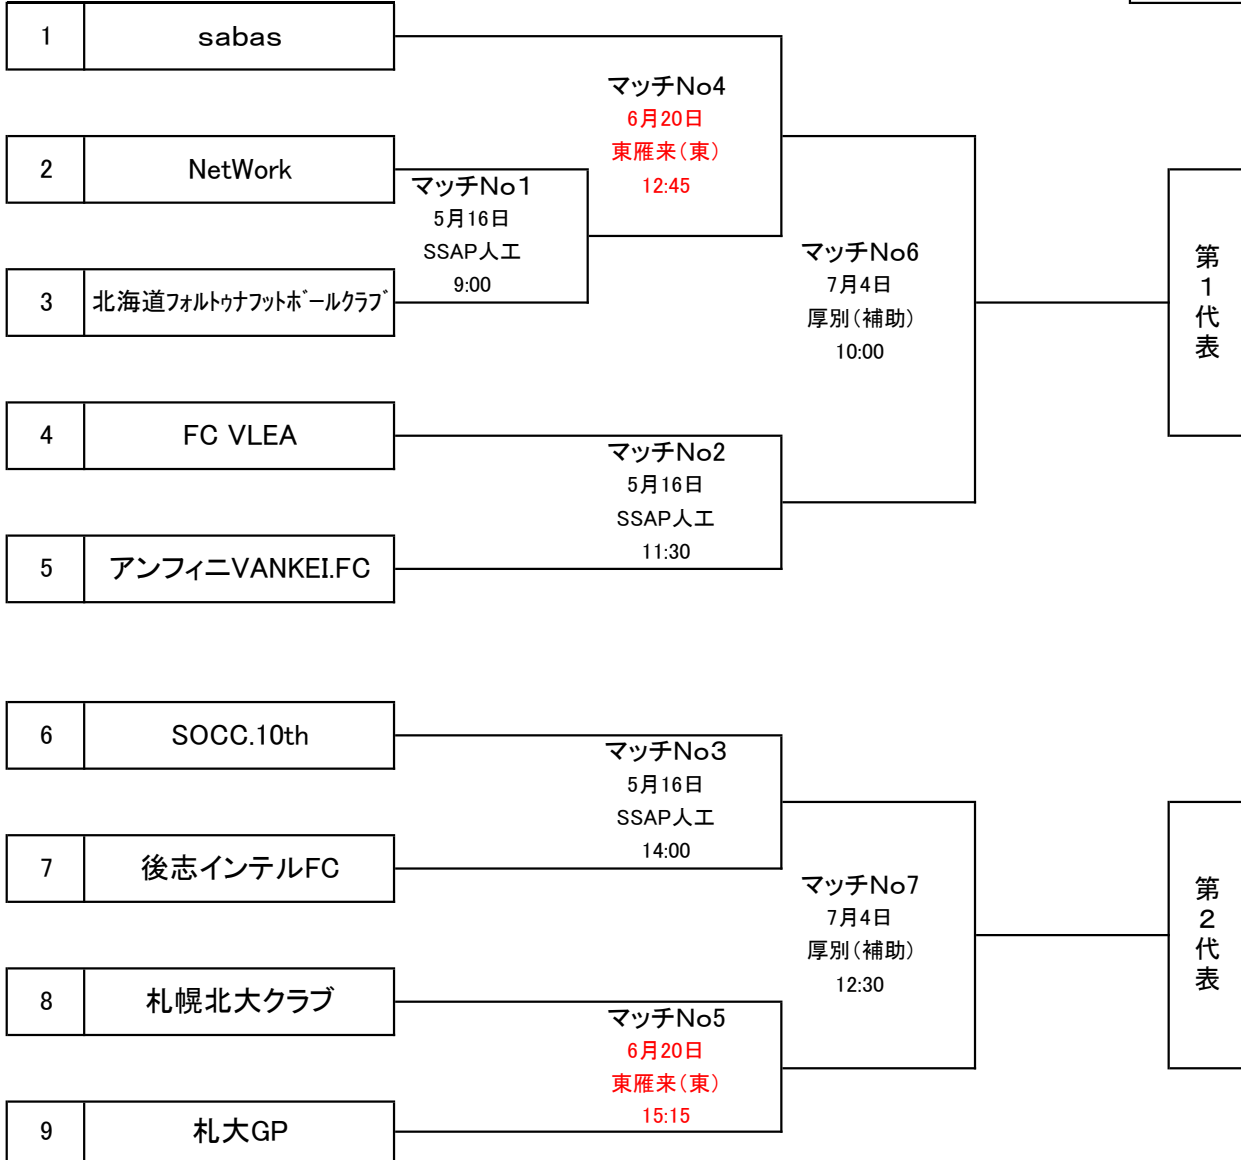

2026年度 第62回 全国社会人サッカー選手権大会北海道予選大会 札幌地区予選 組み合わせ

期日：2026年5月16日(土)、6月20日(土)、7月4日

会場：札幌サッカーアミューズメントパークサッカー場(人工芝)・札幌市東雁来公園サッカー場(東)
札幌市 厚別公園競技場(補助競技場)

80分PK

マッチNo
試合日
会場
開始時間

第1代表	
第2代表	

日時	曜日	場所	時間	マッチNo	試合時間	対戦カード		主審	副審1	副審2	第4審判	備考	
5月16日	土	SSAP人工	9:00	1	80分PK	NetWork	VS	北海道フォルトウナフットボールクラブ				後志インテルFC(帯同)	マッチミーティング 45分前
			11:30	2	80分PK	FC VLEA	VS	アンフィニVANKEI.FC					マッチミーティング 45分前
			14:00	3	80分PK	SOCC.10th		後志インテルFC			NetWork(帯同)		マッチミーティング 45分前
6月20日	土	東雁来(東)	12:45	4	80分PK	sabas	VS	1の勝者					マッチミーティング 45分前
			15:15	5	80分PK	札幌北大クラブ	VS	札大GP			sabas(帯同)		マッチミーティング 45分前
7月4日	日	厚別(補助)	10:00	6	80分PK	4の勝者	VS	2の勝者					マッチミーティング 45分前
			12:30	7	80分PK	3の勝者	VS	5の勝者					マッチミーティング 45分前