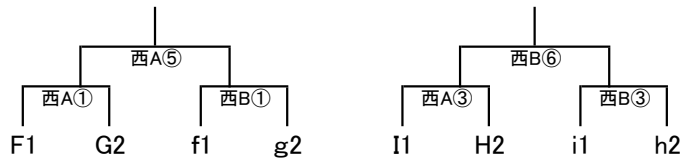

6/20(土)

Cブロック		
1	C①1位	西A② 西A④
2	C②1位	西A⑥
3	C③1位	

6/20(土)

Dブロック		
1	D①1位	西B② 西B④
2	D②1位	西B⑥
3	D③1位	

※6/21(日)

Eブロック		
1	E①1位	西A② 西A④
2	E②1位	西A⑥
3	E③1位	

◆代表決定リーグ A~Dブロック

▼ 6/20(土) 東雁来公園西グランド Aコート

①	13:20	A ①	VS	A ②
②	14:00	C ①	VS	C ②
③	14:40	A ①	VS	A ③
④	15:20	C ①	VS	C ③
⑤	16:00	A ②	VS	A ③
⑥	16:40	C ②	VS	C ③

▼ 6/20(土) 東雁来公園西グランド Bコート

①	13:20	B ①	VS	B ②
②	14:00	D ①	VS	D ②
③	14:40	B ①	VS	B ③
④	15:20	D ①	VS	D ③
⑤	16:00	B ②	VS	B ③
⑥	16:40	D ②	VS	D ③

◆代表決定リーグ Eブロック

▼ 6/21(日) 東雁来公園西グランド Aコート

①	14:00	E ①	VS	E ②
②	15:20	E ①	VS	E ③
③	16:40	E ②	VS	E ③

▼Ff,Gg,Hh,Ii,Jj,Kkブロック_代表決定トーナメント

◆代表決定トーナメント

▼ 6/21(日) 東雁来公園西グランド Aコート

①	13:20	F 1位	VS	G 2位
③	14:40	I 1位	VS	H 2位
⑤	16:00	西A ①勝ち	VS	西B ①勝ち