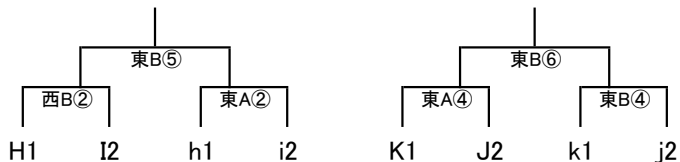

6/20(土)

Cブロック		
1	C①1位	西A② 西A④
2	C②1位	西A⑥
3	C③1位	

6/20(土)

Dブロック		
1	D①1位	西B② 西B④
2	D②1位	西B⑥
3	D③1位	

※6/21(日)

Eブロック		
1	E①1位	西A② 西A④
2	E②1位	西A⑥
3	E③1位	

◆代表決定リーグ A~Dブロック

▼ 6/20(土) 東雁来公園西グランド Aコート

①	13:20	A ①	VS	A ②
②	14:00	C ①	VS	C ②
③	14:40	A ①	VS	A ③
④	15:20	C ①	VS	C ③
⑤	16:00	A ②	VS	A ③
⑥	16:40	C ②	VS	C ③

▼ 6/20(土) 東雁来公園西グランド Bコート

①	13:20	B ①	VS	B ②
②	14:00	D ①	VS	D ②
③	14:40	B ①	VS	B ③
④	15:20	D ①	VS	D ③
⑤	16:00	B ②	VS	B ③
⑥	16:40	D ②	VS	D ③

◆代表決定リーグ Eブロック

▼ 6/21(日) 東雁来公園西グランド Aコート

①	14:00	E ①	VS	E ②
②	15:20	E ①	VS	E ③
③	16:40	E ②	VS	E ③

▼Ff,Gg,Hh,Ii,Jj,Kkブロック_代表決定トーナメント

◆代表決定トーナメント

▼ 6/21(日) 東雁来公園西グランド Aコート

①	13:20	F 1位	VS	G 2位
③	14:40	I 1位	VS	H 2位
⑤	16:00	西A ①勝ち	VS	西B ①勝ち