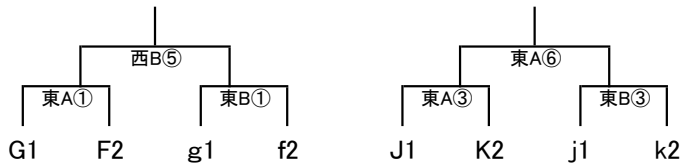

6/20(土)

Cブロック		
1	C①1位	西A② 西A④
2	C②1位	西A⑥
3	C③1位	

6/20(土)

Dブロック		
1	D①1位	西B② 西B④
2	D②1位	西B⑥
3	D③1位	

※6/21(日)

Eブロック		
1	E①1位	西A② 西A④
2	E②1位	西A⑥
3	E③1位	

◆代表決定リーグ A~Dブロック

▼ 6/20(土) 東雁来公園西グランド Aコート

①	13:20	A ①	VS	A ②
②	14:00	C ①	VS	C ②
③	14:40	A ①	VS	A ③
④	15:20	C ①	VS	C ③
⑤	16:00	A ②	VS	A ③
⑥	16:40	C ②	VS	C ③

▼ 6/20(土) 東雁来公園西グランド Bコート

①	13:20	B ①	VS	B ②
②	14:00	D ①	VS	D ②
③	14:40	B ①	VS	B ③
④	15:20	D ①	VS	D ③
⑤	16:00	B ②	VS	B ③
⑥	16:40	D ②	VS	D ③

◆代表決定リーグ Eブロック

▼ 6/21(日) 東雁来公園西グランド Aコート

①	14:00	E ①	VS	E ②
②	15:20	E ①	VS	E ③
③	16:40	E ②	VS	E ③

▼Ff,Gg,Hh,Ii,Jj,Kkブロック_代表決定トーナメント

◆代表決定トーナメント

▼ 6/21(日) 東雁来公園西グランド Aコート

①	13:20	F 1位	VS	G 2位
③	14:40	I 1位	VS	H 2位
⑤	16:00	西A ①勝ち	VS	西B ①勝ち